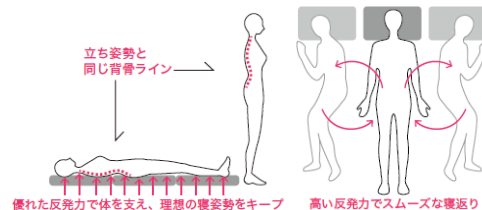

【製品の主な特長】

1. 高反発と高弾力で身体を押し上げ、理想的な寝姿勢をキープ

中材に採用した「3次元構造 高反発ファイバー」が身体を押し上げるように支え、理想的な寝姿勢をキープします。また、寝返りをスムーズにすることで熟睡をサポートします。

優れた反発力で体を支え、理想的な寝姿勢をキープ 高い反発力でスムーズな寝返り

2. 優れた通気性&清潔性能

抜群の通気性で、湿気や寝汗・熱を逃がし、熟睡をサポート。カビやダニの原因となる水分を発散します。中材は水洗い可能なのでいつでも快適にお使いいただけます。

3. デザインや素材にこだわった、お手入れしやすいアウターカバー

一年を通して使える通気性の良いニットメッシュに中綿入りキルティング加工を施したアウターカバーを採用。お使いの寝具やインテリア、お好みのカラーに合わせてお選びいただける豊富なバリエーションで快適な寝心地を演出します。また、洗濯時の着脱が楽なL字ファスナー仕様です。