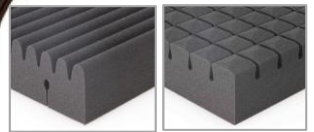

スリープマジック マットレスパッド ブロック (シングル/ネイビー) + エアライズ ハーフケット (ブルー)
通常販売価格 ¥20,980 → **特別セット価格 ¥14,990**

スリープマジック 敷布団兼用マットレス ウェーブ (シングル/ピンク) + エアライズ ハーフケット (ピンク)
通常販売価格 ¥35,980 → **特別セット価格 ¥29,990**

**期間中は、スリープオアシスとスリープマジックのマットレスが、
マットレスの単品通常販売価格と同じお値段で、ハーフケットがセットになります**

(一部、セットにならない商品がございます。詳しくはライズ オンラインストアをご確認ください)

【商品の特長】

RISE SLEEP OASIS

【スリープオアシスの特長】

- ①3次元構造 高反発ファイバーが体圧を均等に分散し、全身をバランスよく支え、熟睡をサポート
- ②適度な弾力性で過度の沈み込みを防ぎ、自然な寝姿勢を保つことでスムーズな寝返りに対応
- ③抜群の通気性で熟睡しやすい睡眠環境をキープ
- ④抗菌防臭加工カバー、中材も洗える清潔使用
- ⑤わた入ふっくら、年中快適リバーシブルカバー

硬度の高い
「3次元構造 高反発ファイバー」

RISE SLEEP MAGIC

【スリープマジックの特長】

- ①高硬質ウレタンが体圧を均等に分散し理想的な寝姿勢をキープ、寝返りもらくらくできるので熟睡環境へ
- ②ブロックとウェーブにカットした2種類の特殊構造と、通気孔（ウェーブのみ）が通気性を向上、寝汗や湿気を逃し快適な寝心地に
- ③カバーは取り外して洗える清潔仕様、吸水速乾加工で快適

130ニュートンの硬質ウレタン
「ウェーブタイプ」「ブロックタイプ」

RISE AIRISE

【エアライズ ハーフケットの特長】

くるくると丸めて携帯できる、新感覚ハーフケット。

中わたに、まるで羽毛のような風合いと軽さ・保温性を兼ね備えた東レの新素材「ホットマックス™」を、カバーには、軽くて防風透湿性に優れた高密度生地、東レ「テトファイン®」を採用。

スナップボタン付きなので、ひざ掛、ポンチョ、スカートのように使える3way仕様。くるっと丸めて収納、携帯できる気軽さと丸洗いも可能なハイテクハーフケットは、お家やオフィスだけではなく、スポーツ観戦や旅行などのあらゆるシーンでの防寒に活躍する、新感覚モバイルケットです。