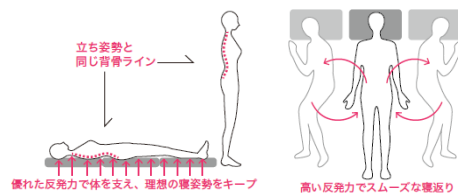

シングルサイズ **5,800円**（税込）

『起き楽』（おきらく）は、その商品名の通り、「起きた時が楽」というテーマのもとに、ライズがこれまでの機能性寝具開発で培ってきたノウハウを存分に取り入れながらも、お求めやすい価格を実現したモデルです。

マットレスの中材には、小さな山が無数に並ぶプロファイル加工を施した高い反発力のウレタン素材を採用しました。高い反発力が優れた体圧分散性を発揮するとともに、理想の寝姿勢をキープ、質の高い睡眠に必要な寝返りをサポートします。カバーには吸水速乾加工や高い通気性をもつ素材を使用しており、丸洗いが可能です。耐久性を保ちながらも、コンパクトな収納性や軽量性などから、使い勝手も含めて快適な仕様になりました。

厚さ7cmの「敷ふとん」と厚さ4cmの「マットレスパッド」の2種類、それぞれ、シングル、セミダブル、ダブルサイズをご用意し、高い機能性を備えながらも、低価格を実現しております。

健康睡眠を通じて、すべての人の元気な暮らしをサポートするライズの想いをカタチにした、ライズの機能性マットレスにまた新たなシリーズが加わりました。

※『起き楽』は、「ファッションセンターしまむら」限定販売モデルとなります。ライズ公式オンラインショップでの販売はございません。尚、一部の店舗ではお取り扱いしていない場合もございます。

起き楽

【製品の主な特長】

1. 寝返りが楽

高い反発力で身体を下からしっかり支え、血流促進や体温調節、昼間の生活で歪んだ背骨の調整などの働きがある寝返りをスムーズに導きます。また、立ち姿勢と同じ背骨ラインである自然な寝姿勢をキープします。

2. 腰が楽

高い反発力と体圧分散で腰部などの身体の一部に高い圧がかかり過ぎないので睡眠中の負担が軽減します。

3. 収納・洗濯が楽

敷ふとんは3つ折タイプでコンパクトで上げ下げも楽。マットレスパッドはお使いのベッドの上に重ねて使用できます。

また、カバーは取り外ししやすいL字ファスナーで丸洗いが可能です。

4. その他

・へたりにくい

優れた復元力と耐久性を8万回の試験で実証。全身をバランスよく支え、寝返りをスムーズにします。
(敷ふとん98%、マットレスパッド97%の復元率 ※JIS規格K6400-4 B法を実施)

・蒸れにくく乾きやすい

寝汗や湿気を逃す特殊構造。

カバーの表側地は吸水速乾加工、裏側地・マチは通気性抜群のハニカムメッシュを使用しています。