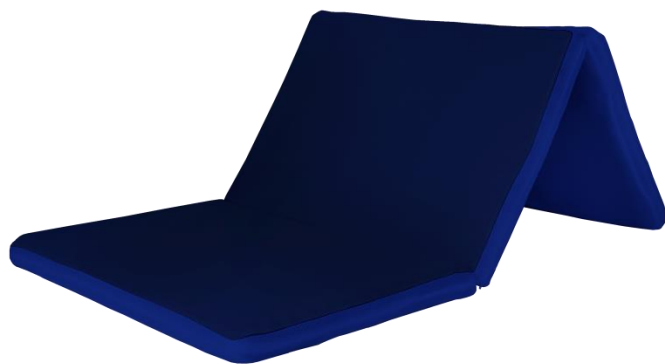

明日を変える、健康睡眠

RISE

ライズより新しいマットレスシリーズ『起き楽』が登場！ 2018年2月14日より、全国のしまむらで限定販売

機能性寝具を企画・製造・販売するライズTOKYO株式会社（本社：東京都中央区 代表取締役社長：宮崎誠司）が展開するブランド「RISE（ライズ）」は、高い反発力をもつウレタン製の中材を採用した機能性マットレスの新シリーズ『起き楽（おきらく）』を、全国に約1,400店舗を展開する衣料品チェーンストア「ファッションセンターしまむら」にて発売いたします。

起き楽

おきらく

2月14日（水）より
全国の「ファッションセンターしまむら」にて
店頭販売開始

起き楽 敷ふとん

希望小売価格

シングルサイズ **9,800円**（税込）