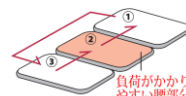

起き楽

【製品の主な特長】

1. 寝返りが楽

高い反発力で身体を下からしっかり支え、血流促進や体温調節、昼間の生活で歪んだ背骨の調整などの働きがある寝返りをスムーズに導きます。また、立ち姿勢と同じ背骨ラインである自然な寝姿勢をキープします。

2. 腰が楽

高い反発力と体圧分散で腰部などの身体の一部に高い圧がかかり過ぎないので睡眠中の負担が軽減します。

3. 収納・洗濯が楽

敷ふとんは3つ折タイプでコンパクトで上げ下げも楽。マットレスパッドはお使いのベッドの上に重ねて使用できます。

また、カバーは取り外ししやすいL字ファスナーで丸洗いが可能です。

4. その他

・へたりにくい

優れた復元力と耐久性を8万回の試験で実証。全身をバランスよく支え、寝返りをスムーズにします。
(敷ふとん98%、マットレスパッド97%の復元率 ※JIS規格K6400-4 B法を実施)

・蒸れにくく乾きやすい

寝汗や湿気を逃す特殊構造。

カバーの表側地は吸水速乾加工、裏側地・マチは通気性抜群のハニカムメッシュを使用しています。

・ローテーションで長持ち

敷ふとんはへたりやすい中央の腰部分を入れ替えることで長くご使用いただけます。

起き楽 敷ふとん

- ・中材には高い反発力を持つ7cm厚のプロファイル加工ウレタンを採用。
- ・3つ折タイプでコンパクトに収納ができ、上げ下げも楽。
- ・へたりやすい中央の腰部分を入れ替えることで長く使用可。

厚さ
7.0
cm

【仕様/希望小売価格】

シングル (J802J-0001NV) <サイズ> 100cm×200cm 厚さ7.0cm <希望小売価格> 9,800円 (税込)

※セミダブル (J802J-0002NV) <サイズ> 120cm×200cm 厚さ7.0cm <希望小売価格> 12,800円 (税込)

※ダブル (J802J-0003NV) <サイズ> 140cm×200cm 厚さ7.0cm <希望小売価格> 14,800円 (税込)

※セミダブルとダブルは一部の店舗のみのお取り扱いになります。

【組成】

<側地> ポリエステル 100%
<中材> ウレタンフォーム