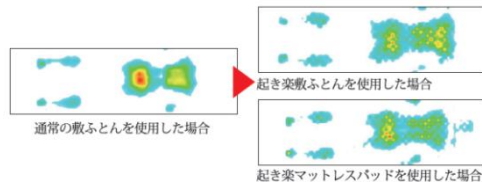

厚さ7cmの「敷ふとん」と厚さ4cmの「マットレスパッド」の2種類、それぞれ、シングル、セミダブル、ダブルサイズをご用意し、高い機能性を備えながらも、低価格を実現しております。

健康睡眠を通じて、すべての人の元気な暮らしをサポートするライズの想いをカタチにした、ライズの機能性マットレスにまた新たなシリーズが加わりました。

※『起き楽』は、「ファッションセンターしまむら」限定販売モデルとなります。ライズ公式オンラインショップでの販売はございません。尚、一部の店舗ではお取り扱いしていない場合もございます。

起き楽

【製品の主な特長】

1. 寝返りが楽

高い反発力で身体を下からしっかり支え、血流促進や体温調節、昼間の生活で歪んだ背骨の調整などの働きがある寝返りをスムーズに導きます。また、立ち姿勢と同じ背骨ラインである自然な寝姿勢をキープします。

2. 腰が楽

高い反発力と体圧分散で腰部などの身体の一部に高い圧がかかり過ぎないので睡眠中の負担が軽減します。

3. 収納・洗濯が楽

敷ふとんは3つ折タイプでコンパクトで上げ下げも楽。マットレスパッドはお使いのベッドの上に重ねて使用できます。

また、カバーは取り外ししやすいL字ファスナーで丸洗いが可能です。

4. その他

・へたりにくい

優れた復元力と耐久性を8万回の試験で実証。全身をバランスよく支え、寝返りをスムーズにします。
(敷ふとん98%、マットレスパッド97%の復元率 ※JIS規格K6400-4 B法を実施)

・蒸れにくく乾きやすい

寝汗や湿気を逃す特殊構造。

カバーの表側地は吸水速乾加工、裏側地・マチは通気性抜群のハニカムメッシュを使用しています。