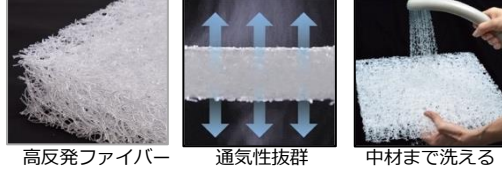

K18 ラテックス360 マットレス (厚さ9.5cm) シングル 通常価格 79,990円(税抜)

スリープオアシス 自分フィット枕

スリープナチュラル 敷パッド(全4色)

エアライズ 掛布団(全4色)

+10円 特別セット価格 80,000円 (税抜)

④ RISE 高反発ハードプレミアム スリープ4点セット

K18 3Dブロック マットレス (厚さ10cm) シングル 通常価格 99,990円(税抜)

スリープオアシス 自分フィット枕

スリープオアシス エントリー マットレスパッド(全4色)

エアライズ 掛布団(全4色)

+10円 特別セット価格 100,000円 (税抜)

最大47%OFF！『RISEの高反発マットレス』バリエーション

高反発スターター 2点セット

高反発ベーシック 3点セット

RISE
SLEEP OASIS
スリープオアシス

スリープオアシス マットレスパッド(厚さ2cm) スリープオアシス マットレス(厚さ5cm)

【製品の主な特徴】

- ①. 3次元構造ファイバーが自然な寝姿勢と寝返りをサポート
- ②. 優れた通気性&中材まで洗える清潔性能
- ③. お使いの寝具に敷くだけで睡眠の質が上がる(マットレスパッド)
- ④. 床やフローリングに1枚でも使える敷布団兼用タイプ(マットレス)
- ⑤. へたりやすい腰部の中材をローテーションできる3つ折り仕様(マットレス)

「3次元構造 高反発ファイバー」の特徴

高反発ファイバー

通気性抜群

中材まで洗える

高反発ソフトプレミアム 4点セット

K18
LATEX 360

K18(ケイティン) ラテックス360マットレス(厚さ9.5cm)

【製品の主な特徴】

- ①. 高反発なのにやわらかく極上の寝心地の天然ラテックス
- ②. 重さに比例して360°全方向に反発するので重心が変わらない
- ③. なめらかな竹レーヨン素材採用
(アウターカバー)

「天然ラテックス」の特徴