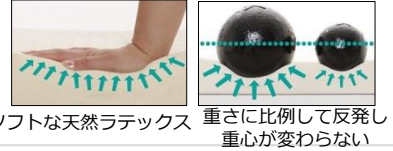

通気性抜群

中材まで洗える

高反発ソフトプレミアム 4点セット

K18
LATEX 360

K18(ケイティン) ラテックス360マットレス(厚さ9.5cm)

【製品の主な特徴】

- ①. 高反発なのにやわらかく極上の寝心地の天然ラテックス
- ②. 重さに比例して360°全方向に反発するので重心が変わらない
- ③. なめらかな竹レーヨン素材採用
(アウターカバー)

「天然ラテックス」の特徴

ソフトな天然ラテックス

重さに比例して反発し
重心が変わらない

高反発ハードプレミアム 4点セット

K18
3D BLOCK

K18(ケイティン) 3Dブロックマットレス(厚さ10cm)

【製品の主な特徴】

- ①. 超通気ウレタン採用の3Dハイブリッド4層構造
- ②. 1,152個のブロックが体圧を分散し寝返りをサポート
- ③. 旭化成の低刺激性素材採用
(アウターカバー)

「3Dブロック」の特徴