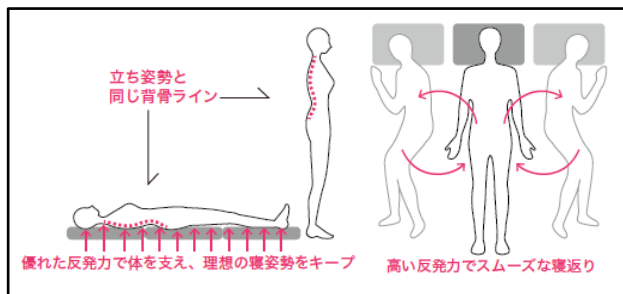

■ 青山学院大学 陸上競技部 監督 原晋氏のコメント

ライズのマットレスは、菅平の合宿先 草笛山荘で初めて体験しましたが、直感的にすごいマットレスだと感じました。高反発の素材は腰部の沈み込みがほとんどなく全身をしっかり支えてくれるので、翌朝の感覚が全然違ったのです。「睡眠の質による疲労回復」には以前より着目していましたが、睡眠の質を高めることはトレーニングのパフォーマンスだけでなく、生活全般の質をも高めると聞き、さらに興味が深まりました。青山学院大学も昔から強かったわけではないので、ともに成長していけるパートナーとして、「睡眠」という新たな取組みに手応えを感じています。選手たちをトップアスリートとして育成していくためにも、ライズのマットレスをツールとし、パフォーマンスの向上を追求していきたいと思えます。

青山学院大学 陸上競技部監督の原晋氏(左)と、ライズTOKYO株式会社代表取締役 宮崎誠司(右) 共に「質の高い睡眠」を追求

■「導入商品」概要 スリープオアシス マットレス 厚さ5cm スリープラテックスピロー 首肩フィット・首元リラックス

RISE
SLEEP OASIS
スリープオアシス

RISE
SLEEP LATEX
スリープラテックス

「高反発マットレスと枕のメリット」

自然な寝姿勢と、スムーズな寝返りをサポート

【製品の主な特長】

- 1. 高反発と高弾力で全身を支え、自然な寝姿勢をサポート**
マットレスの中材に採用した「3次元構造 高反発ファイバー」が身体を押し上げるように支え、自然な寝姿勢と、スムーズな寝返りで質の高い睡眠をサポートします。
- 2. 優れた通気性&清潔性能**
抜群の通気性で、湿気や寝汗・熱を逃がし、カビやダニの原因となる水分を発散します。カバーも、中材も水洗い可能なので毎日清潔です。
- 3. 枕も寝返り促進設計**
枕の中材は、重さに比例して360°全方向に最適に反発する天然ラテックスを採用。両サイドをゆるやかに高くした寝返り促進設計の首肩フィットタイプと、ストレートネックにも対応の首元リラックスタイプ。頸椎をしっかり支え、自然な寝姿勢をサポートします。