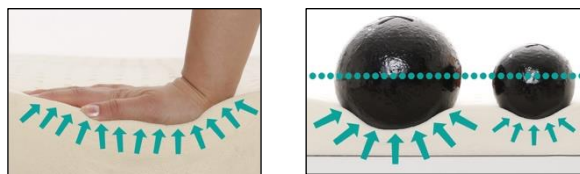

【製品の主な特長】

- 1. 高反発と高弾力で全身を支え、自然な寝姿勢をサポート**
マットレスの中材に採用した「3次元構造 高反発ファイバー」が身体を押し上げるように支え、自然な寝姿勢と、スムーズな寝返りで質の高い睡眠をサポートします。
- 2. 優れた通気性&清潔性能**
抜群の通気性で、湿気や寝汗・熱を逃がし、カビやダニの原因となる水分を発散します。カバーも、中材も水洗い可能なので毎日清潔です。
- 3. 枕も寝返り促進設計**
枕の中材は、重さに比例して360°全方向に最適に反発する天然ラテックスを採用。両サイドをゆるやかに高くした寝返り促進設計の首肩フィットタイプと、ストレートネックにも対応の首元リラックスタイプ。頸椎をしっかり支え、自然な寝姿勢をサポートします。

「3次元構造 高反発ファイバー」の特徴

厚さ5cm

通気性抜群

中材まで洗える

「天然ラテックス」の特徴

マシュマロのような風合い 重さに比例して反発し重心が変わらない

【青山学院大学 陸上競技部 監督 原 晋 プロフィール】

青山学院大学 陸上競技部長距離ブロック監督、同大学地球社会共生学部教授。2015年1月、第91回東京箱根間駅伝競争において、青山学院大学として史上初の総合優勝から4連覇を達成した。陸上競技指導にとどまらず、講演活動、スポーツ解説、コメンテーターなどを務めるなど数多くのメディアに出演し幅広い活躍をしている。