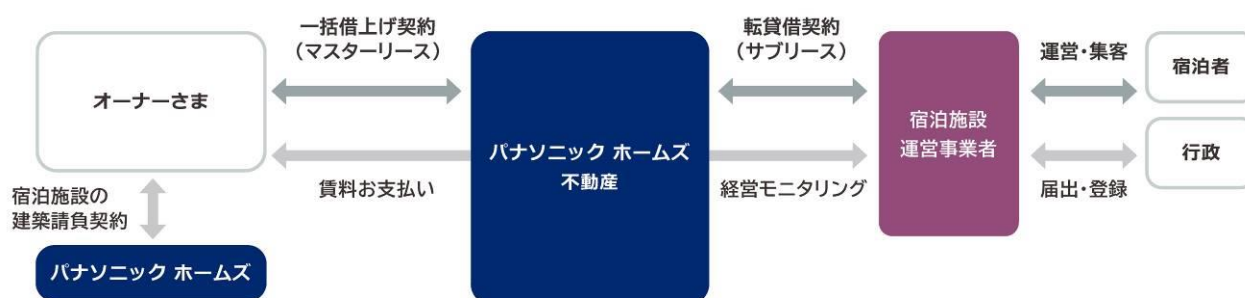

ご参考

■ 宿泊事業について

当社は宿泊事業におけるテストマーケティングを2018年6月に開始し、その後、2019年4月に多層階住宅「Vieuno（ビューノ）」と「インバウンド・リンクシステム®^{※3}」による宿泊施設提案「Vieuno Stay（ビューノステイ）」の本格展開を開始しました。宿泊事業に参入以来、受注は順調に伸び、2021年3月時点における累計受注棟数は35棟（全694室）にのぼります。大阪市「特区民泊」の完成物件としては、大阪府中央区で開業中の『BON Condo Namba Nipponbashi（ボンコンド なんばにっぽんばし）』があります。

● インバウンド・リンクシステム®イメージ図

※3: 建物の一括借上げには、一定の審査が必要となり、地域や条件などによってご利用いただけない場合があります。「インバウンド・リンクシステム®」はパナソニック ホームズの登録商標です。

◎ パナソニック ホームズ「法人・事業者向けサイト」の詳細はこちら

<https://homes.panasonic.com/tochikatsuyou/cre-pre/>

◎ パナソニック ホームズのホテル建築の詳細はこちら

<https://homes.panasonic.com/tochikatsuyou/shukuhaku/>