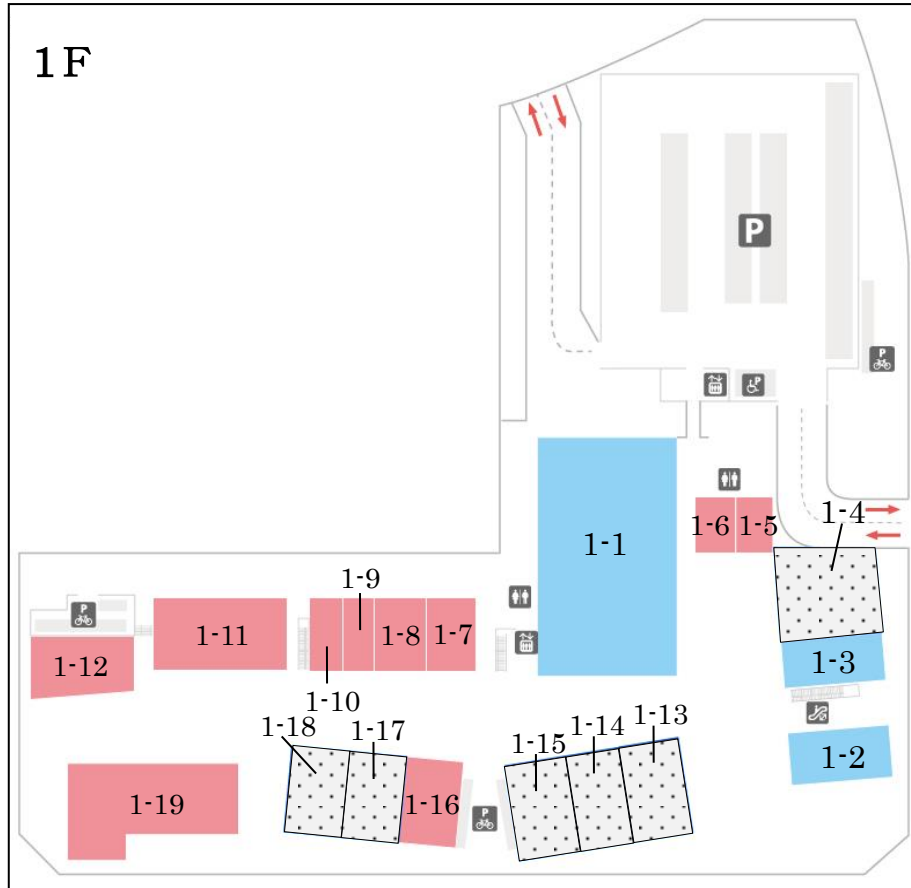

完成予想パース ※イメージであり、実際とは異なる場合があります。

■施設概要

施設名称	ブランチ松井山手		
場所	京都府京田辺市山手中央 3-2		
敷地面積	13,234.67 m ²	延床面積	19,861.67 m ²
構造・規模	商業棟：鉄骨造 地上 2 階・地下 1 階建、立体駐車場：鉄骨造 5 階建		
店舗数	32 店舗		
駐車場台数	330 台	駐輪場台数	150 台(別途原付バイク用 15 台)
ホームページ	https://www.branch-sc.com/matsuiyamate/		

■テナント一覧

1F	店舗名	業種・業態
1-1	Aming	生活雑貨
1-2	眼鏡市場	眼鏡店
1-3	Plante	ガーデニング
1-4	そとや工房	エクステリア
1-5	Flower Quiche	キッシュ専門店、カフェ
1-6	京都キョーワズ珈琲	珈琲豆販売、喫茶
1-7	担担	担担麺専門店
1-8	KOKORO29	ハンバーグ・ステーキ・バル
1-9	BALGO	洋風バル
1-10	中国料理 香 XIANG	中国料理
1-11	にぎり長次郎	回転寿司
1-12	Blanc de Blanc Bakery	ベーカリー
1-13	(仮称) 京菓匠 笹屋伊織・イオリカフェ	カフェ
1-14	Carre blanc	オーガニック
1-15	李朝園	韓国料理
1-16	牛匠かぐら	焼肉
1-17	カレーダイニングサヒ	カレー
1-18	棒寿司の朝日屋	和食
1-19	梅の花	懐石料理
2F	店舗名	業種・業態
2-1	ダイソー	100 円均一
2-2	Vintage	美容室
2-3	スクール IE/チャイルド・アイズ	学習塾・幼児教育
2-4	ベネッセの英語教室 BE studio	英語教室
2-5	ママスクエア	キッズステーション
2-6	POLA	エステ
2-7	医療法人 光久会わかばデンタルクリニック	歯科医業
2-8	JEUGIA カルチャーセンター松井山手	カルチャー教室
2-9	Sarah House	フォトスタジオ
2-10	ROCK MATE	ボルタリングジム

■フロアマップ

2019年春
開業予定

■メディア向け施設内覧会について

2018年12月13日(木)9時(受付8時30分)より各種メディア向けの施設内覧会を実施いたします。取材をご希望の場合は別紙にてお申込みをお願いいたします。

■グランドオープンおよび開業イベントについて

グランドオープン：2018年12月14日(金) 10:00～

開業イベント：2018年12月14日(金) 12:00～18:45
ブランチ松井山手 1F 大屋根広場にて