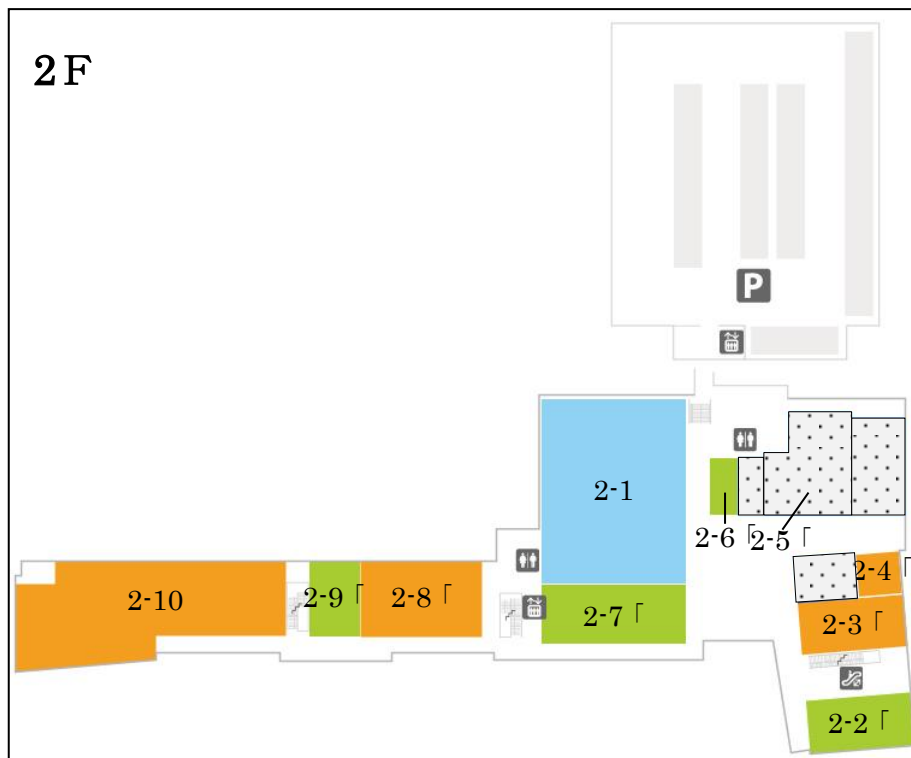

■施設概要

施設名称	ブランチ松井山手		
場所	京都府京田辺市山手中央 3-2		
敷地面積	13,234.67 m²	延床面積	19,861.67 m²
構造・規模	商業棟：鉄骨造 地上 2 階・地下 1 階建、立体駐車場：鉄骨造 5 階建		
店舗数	32 店舗		
駐車場台数	330 台	駐輪場台数	150 台(別途原付バイク用 15 台)
ホームページ	https://www.branch-sc.com/matsuiyamate/		

■テナント一覧

1F	店舗名	業種・業態
1-1	Aming	生活雑貨
1-2	眼鏡市場	眼鏡店
1-3	Plante	ガーデニング
1-4	そとや工房	エクステリア
1-5	Flower Quiche	キッシュ専門店、カフェ
1-6	京都キョーワズ珈琲	珈琲豆販売、喫茶
1-7	担担	担担麺専門店
1-8	KOKORO29	ハンバーグ・ステーキ・バル
1-9	BALGO	洋風バル
1-10	中国料理 香 XIANG	中国料理
1-11	にぎり長次郎	回転寿司
1-12	Blanc de Blanc Bakery	ベーカリー
1-13	(仮称) 京菓匠 笹屋伊織・イオリカフェ	カフェ
1-14	Carre blanc	オーガニック
1-15	李朝園	韓国料理
1-16	牛匠かぐら	焼肉
1-17	カレーダイニングサヒ	カレー
1-18	棒寿司の朝日屋	和食
1-19	梅の花	懐石料理
2F	店舗名	業種・業態
2-1	ダイソー	100 円均一
2-2	Vintage	美容室
2-3	スクール IE/チャイルド・アイズ	学習塾・幼児教育
2-4	ベネッセの英語教室 BE studio	英語教室
2-5	ママスクエア	キッズステーション
2-6	POLA	エステ
2-7	医療法人 光久会わかばデンタルクリニック	歯科医業
2-8	JEUGIA カルチャーセンター松井山手	カルチャー教室
2-9	Sarah House	フォトスタジオ
2-10	ROCK MATE	ボルタリングジム

■フロアマップ

2019年春
開業予定