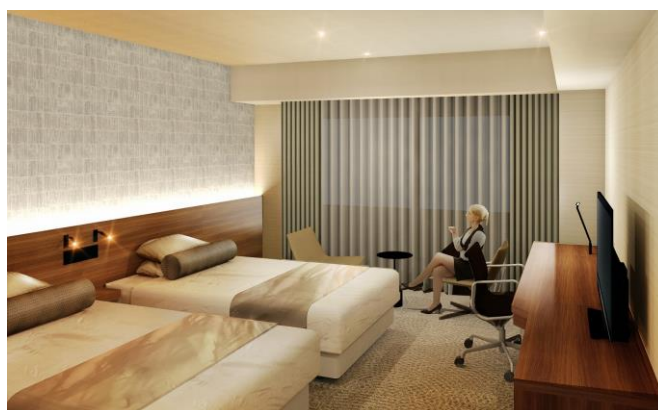

なお、当ホテルのオープンにより、当社が運営するダイワロイネットホテルは全国で54カ所、広島県内では2カ所目となります。

当ホテルは、2019年4月1日にオープンした複合施設「GRANODE（グラノード）広島」の高層階13階～20階に入居します。総客室数は197室で、全室にレインシャワー\*を完備したバス・トイレ別のセパレートタイプを採用し、21㎡以上の客室面積としました。

最上階20階には、地元の新鮮な野菜とこだわりの食材を利用した和洋ビュッフェスタイルの朝食を提供するレストラン「食彩健美 野の葡萄」（座席数90席）や、ご宿泊のお客様に無料でご利用頂ける「フィットネスルーム」を併設致しました。

また、中国・四国最大級の面積を誇るオフィスフロアと、レストラン・コンビニエンスストアなどの商業施設、中距離バスの発着場やレンタカーの受付窓口等が併設され、滞在中の利便性がより高まっています。

立地では、平和と歴史の町「広島」の玄関口、JR「広島駅」北口（新幹線口）より徒歩4分で、ビジネスユースだけでなく、観光利用のファミリー層やインバウンドまで、幅広いお客様にご利用いただけます

※天井埋め込みで、垂直に湯を放つシャワーのこと

【ダイワロイネットホテル広島駅前 外観】

【ダイワロイネットホテル広島駅前 内観】

**【建物の概要】**

物件名称	「ダイワロイネットホテル広島駅前」	
所在地	〒732-0057 広島県広島市東区二葉の里 3-5-7	
交通	JR「広島駅」北口（新幹線口）より徒歩 4 分 広島空港リムジンバス乗り場「広島駅（新幹線口）」より徒歩 3 分	
敷地面積	6,339.23 m <sup>2</sup>	
建築面積	3,209.13 m <sup>2</sup> （ビル全体）	
延床面積	8,367 m <sup>2</sup> （ホテル部分のみ）	
構造・規模	鉄骨造 一部鉄骨鉄筋コンクリート造／地上 20 階／高さ 90.75m	
建物用途	<p>&lt;ホテル棟&gt;</p> <p>13 階～20 階 客室（197 室）</p> <p>20 階 レストラン「食彩健美 野の葡萄」（座席数 90 席）</p> <p>フィットネスルーム</p> <p>地下 1 階 駐車場 39 台</p> <p>（ホテル専用駐車場ではございません。商業施設・オフィス棟と共用です。）</p> <p>1 泊（宿泊日の 14 時～翌日 11 時まで） 1,200 円（税込）</p> <p>※先着順でのご案内（予約不可）</p> <p>※上記料金は、連続駐車の場合のみ適用されます。</p> <p>途中出庫される場合は、その都度の料金精算になります。</p>	
客 室	モデレートダブル デラックスダブル モデレートツイン スーペリアツイン エグゼクティブツイン ユニバーサルツイン（バリアフリー）	134 室 21.56 m <sup>2</sup> 7 室 28.69 m <sup>2</sup> 25 室 30.80 m <sup>2</sup> 26 室 30.20 m <sup>2</sup> 4 室 44.50 m <sup>2</sup> 1 室 30.80 m <sup>2</sup>
宿泊料金	7,500 円～35,000 円（一室当たり）	
ホテル内設備	コインランドリー、自動販売機、電子レンジなど	
室内設備 （全室／無料）	全室 40 インチ以上液晶テレビ、冷蔵庫、セーフティボックス、ズボンプレッサー、温水洗浄便座付トイレ、レインシャワー、加湿機能付空気清浄機、Wi-Fi など	
運営会社	ダイワロイヤル株式会社	
基本設計・監修	株式会社安井建築設計事務所	
設計・施工	株式会社フジタ	
着 工	2016 年 10 月 1 日	
竣 工	2019 年 3 月 29 日	
公式 HP	<a href="https://www.daiwaroynet.jp/hiroshimaekimae/">https://www.daiwaroynet.jp/hiroshimaekimae/</a>	