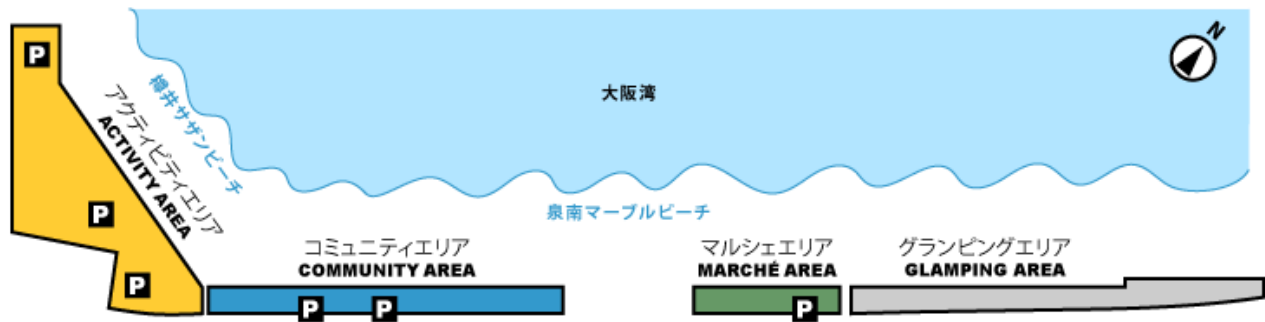

施設写真 (アクティビティエリア)

■SENNAN LONG PARK について

関西の玄関口である関西国際空港の近くに開業する「SENNAN LONG PARK」は、“海と空と緑を感じる思い出づくり”をコンセプトとする関西最大級の交流・レクリエーション拠点です。

■地域資源でスポーツ・食・レジャーを楽しむ

公園内は『アクティビティエリア』『コミュニティエリア』『マルシェエリア』『グランピングエリア』の4つのゾーンに分かれており、スポーツ・食・レジャーをまとめて楽しめます。「日本夕陽百選」「恋人の聖地」に選定されたマーブルビーチや樽井漁港・岡田浦漁港など魅力的な泉南市の地域資源を活用することで、国内外問わず幅広い方々の交流と地域のさらなるにぎわいづくりを目指します。

SENNAN
LONG PARK
泉南りんくう公園

■エリアマップ

■施設一覧 (2020年6月15日現在)

エリア	施設名	業種・業態	オープン予定
アクティビティエリア	HEARTTHROB (ハートスロブ)	アスレチック	6/20 (土) プレオープン
	SORA RINKU (ソラ リンクウ)	合宿所	7/3 (金) オープン
	泉南温泉 SORA の湯	温泉施設	7/3 (金) オープン
	ストリートパーク	・スケートパーク ・3×3コート ・アウトドアフィットネス 泉南ロングパーク (フィットネスプログラム) ・カメルビーチクラブ (水上アクティビティ/夏季限定)	6/20 (土) プレオープン (※アウトドアフィットネス泉南ロングパーク、カメルビーチクラブは 7/3 オープン)
	SORA FIELD (ソラ フィールド)	サッカーコート	7/3 (金) オープン
コミュニティエリア	THE BBQ BEACH in Marble Beach (ザ バーベキュービーチ イン マーブルビーチ)	BBQ	6/20 (土) プレオープン
	スターボックス	カフェ	7/3 (金) オープン
	ALL GOOD BURGER (オールグッドバーガー)	ハンバーガー	7/3 (金) オープン
	FUYOEN (フヨウエン)	中華料理	7/3 (金) オープン
	TSUBOICHI TEA PLACE (ツボイチティー プレイス)	和カフェ	8月オープン
	L.glow+ (エルグロウプラス)	洋食キッチン	7月中旬オープン
	ReCAMP りんくう (リキャンプリンクウ)	オートキャンプ	6/20 (土) プレオープン
	ロングパークグリーン	・ドッグラン ・噴水 ・遊具 ・メモリーズツリー (展望台)	6/20 (土) プレオープン (※噴水のみ 7/3 オープン)
マルシェエリア	海のマルシェ	マルシェ	7/4 (土) オープン
グランピングエリア	URBAN CAMP HOTEL Marble Beach (アーバンキャンプホテル マーブルビーチ)	グランピング	7/3 (金) オープン