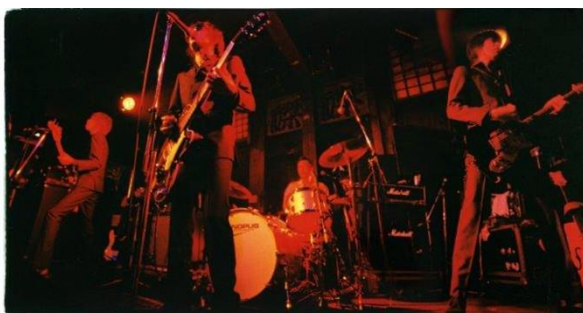

1997年、1998年にMTV主催の音楽イベント「MTV TOKYO COOL CAMP」に出演した際のTHEE MICHELLE GUN ELEPHANTの貴重なライブパフォーマンスの様や、2001年に放送されたインタビュー特番「THEE MICHELLE GUN ELEPHANT TV」、MTVのレギュラーシリーズ「MTV You Ask」にTHEE MICHELLE GUN ELEPHANTがゲスト出演した回をアンコール放送。また、The Birthdayの2013年の川崎 CLUB CITTAでの公演や、チバユウスケ氏が所属したThe Birthday、THEE MICHELLE GUN ELEPHANT、ROSSO、ソロプロジェクトYUSUKE CHIBA -SNAKE ON THE BEACH-と、東京スカパライズオーケストラなどゲストボーカルとして参加した作品を含む、彼の活動の軌跡をまとめたミュージックビデオ特集を6時間にわたってお届けします。

【放送日】

2月11日(日) 19:00-25:00、3月19日(火) 23:00-29:00

【番組 URL】

<https://www2.mtvjapan.com/music/programs/202402-006>

【チバユウスケ SPECIAL】 LIVE SELECTION : The Birthday

元 THEE MICHELLE GUN ELEPHANT / ROSSO のチバユウスケ (Vo, G) を中心に結成されたロックバンド、The Birthday。番組では、2013年9月より開催の全国ツアー「Black Doctor Fight Again 12 Nights」の一環で行われた、川崎 CLUB CITTA での公演をオンエア。