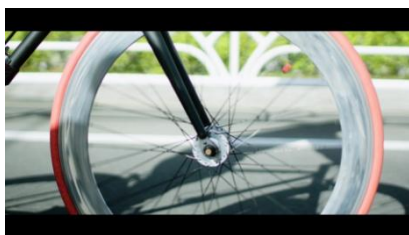

■プロジェクトムービー

「Motorize」プロジェクトでは、当プロジェクトで新たにモーターと出会い、デバイスとして進化したモノのプロモーションムービーを制作してまいります。私たちの身の回りに当たり前のように存在するモノが、モーターと出会いどのように進化するのか、乞うご期待！

【ブランドサイト (Motorize Vol.1 “SMART PET BOTTLE” 2017年3月3日 10:00 公開)】
<http://www.nidec.com/brand/motorize/>

【Youtube URL】
<https://youtu.be/IsuxHRu_Zls>

プレゼンをしながらスマートフォンで“SMART PET BOTTLE”を操作。