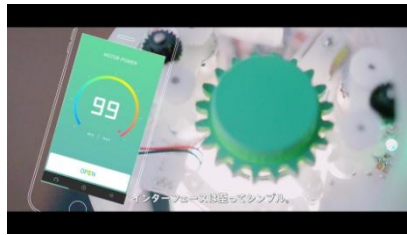

■ デバイスデザイン

■ スマートフォンアプリ UI

モーターのパワーを調整するコントローラー画面

アラーム機能を搭載

複数のデバイスを画面に表示
ボタントップでデバイスを選択
複数台同時オープンも可能

■プロジェクトムービー

「Motorize」プロジェクトでは、当プロジェクトで新たにモーターと出会い、デバイスとして進化したモノのプロモーションムービーを制作してまいります。私たちの身の回りに当たり前のように存在するモノが、モーターと出会いどのように進化するのか、乞うご期待！

【ブランドサイト (Motorize Vol.1 “SMART PET BOTTLE” 2017年3月3日 10:00 公開)】
<http://www.nidec.com/brand/motorize/>

【Youtube URL】
https://youtu.be/IsuxHRu_Zls

プレゼンをしながらスマートフォンで“SMART PET BOTTLE”を操作。

自転車を停めてペットボトルの蓋を開けようとしたらバランスを崩しペットボトルを落としてしまう。

“SMART PET BOTTLE”それは私たちの生活を変える、非常にエクセントリックなデバイスです。それを実現させたのはこの強力なモーターとエキサイティングなアプリケーションです。

会議中のオフィス。

インターフェイスは至ってシンプル。

(指でスワイプし開けるパワーを選択。OPEN ボタンを押すだけ)

これだけの操作で全てのコントロールができます。

このデバイスには魅力的な機能がたくさん。

複数のデバイスを連動させれば、同時に開けることも簡単!