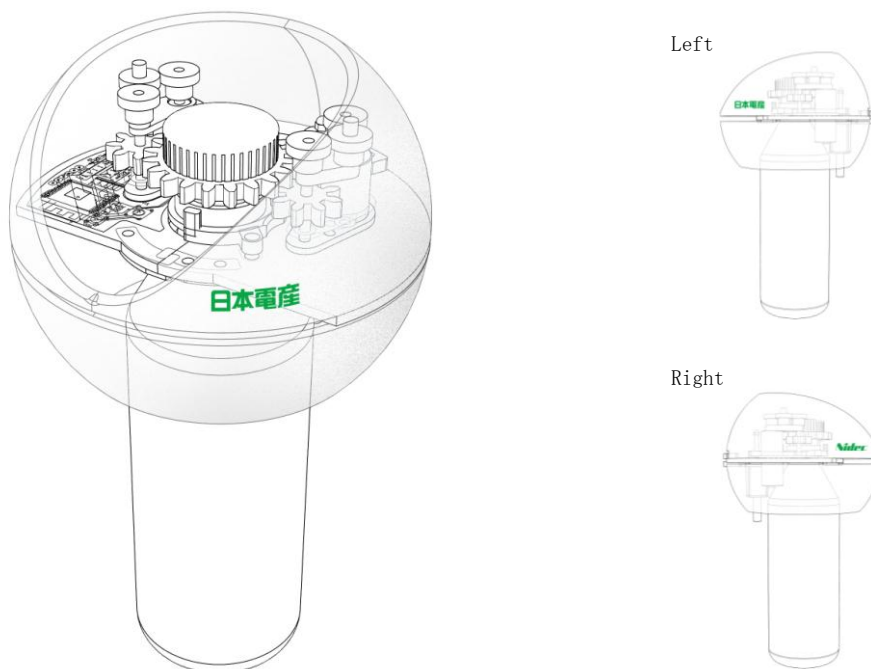

■ ペットボトルにモーターの力を与えた「SMART PET BOTTLE」 ※特許出願中

▶ Motorize Vol.1 “SMART PET BOTTLE” 概要

今回日本電産は、「Motorize」プロジェクトの第一弾として、私たちの生活を変える非常にエクセレントなデバイスを開発しました。

“SMART PET BOTTLE”

それを実現させたのは、この強力なモーターとエキサイティングなスマートフォンアプリケーションです。このデバイスには、マックスパワー・オープン、インフィニティ・オープン、ザ・タイマーといった魅力的な機能がたくさん詰まっています。

■ デバイスデザイン