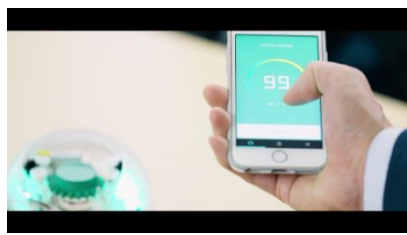

■プロジェクトムービー

「Motorize」プロジェクトでは、当プロジェクトで新たにモーターと出会い、デバイスとして進化したモノのプロモーションムービーを制作してまいります。私たちの身の回りに当たり前のように存在するモノが、モーターと出会いどのように進化するのか、乞うご期待！

【ブランドサイト (Motorize Vol.1 “SMART PET BOTTLE” 2017年3月3日 10:00 公開)】
<http://www.nidec.com/brand/motorize/>

【Youtube URL】
<https://youtu.be/IsuxHRu_Zls>

プレゼンをしながらスマートフォンで“SMART PET BOTTLE”を操作。