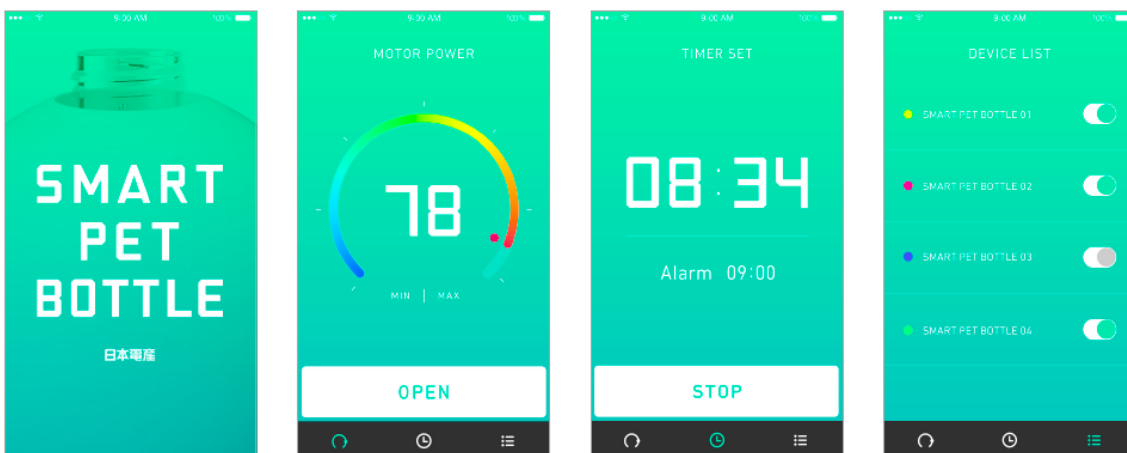

■ デバイスデザイン

■ スマートフォンアプリ UI

モーターのパワーを調整するコントローラー画面

アラーム機能を搭載

複数のデバイスを画面に表示
ボタントップでデバイスを選択
複数台同時オープンも可能

■プロジェクトムービー

「Motorize」プロジェクトでは、当プロジェクトで新たにモーターと出会い、デバイスとして進化したモノのプロモーションムービーを制作してまいります。私たちの身の回りに当たり前のように存在するモノが、モーターと出会いどのように進化するのか、乞うご期待！