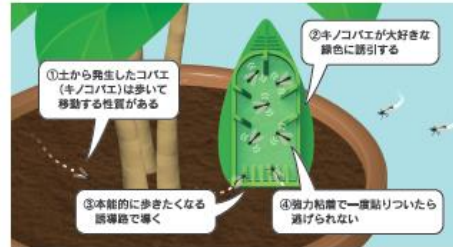

飛びまわるコバエ撃滅
1プッシュ式スプレー

\ PICK UP /

室内でよく見るコバエの種類

お部屋空間・キッチン周り	観葉植物周り
 ショウジョウバエ 生ゴミや有機肥料などが腐ると発生する。	 キノコバエ 観葉植物などの土の中に卵を産んで発生する。

「土からわいたコバエ撃滅 粘着剤」はキノコバエの生態を徹底研究して開発されました!

土からわいた
コバエ撃滅 粘着剤

観葉植物を育てていて、虫に困っている人は、アブラムシに次いでコバエにも悩まされています(自社調査)。室内でよく見るコバエの代表的な種類は、ショウジョウバエ、キノコバエなどであり、コバエの特性に応じた対処が必要です。プッシュするだけで、飛びまわるコバエを速効駆除できる「飛びまわるコバエ撃滅」と土に挿すだけで、観葉植物の土から発生するコバエをどっさり取る「土からわいたコバエ撃滅」が効果を発揮します。

■最近一年間に困った虫の調査から 2018年3月(自社調査) 複数回答 n=130 観葉植物育成者の内、虫に困っている人

【製品特長】

プッシュするだけで 飛びまわるコバエを速効駆除!

01 コバエを速効駆除

スプレー粒子が一瞬で広がるので、飛びまわるコバエを速効駆除します。

02 室内もベランダもプッシュするだけ

部屋の中の コバエ駆除

お部屋の中央に
向かって噴射

ベランダの コバエよけ

ベランダ壁面に
向かって噴射

03 手軽に使えてお部屋も汚れない

土に挿すだけ! 観葉植物の土から発生する コバエがどっさり取れる

01 コバエの生態を徹底研究した仕様で捕獲力2倍

(当社過去コバエ粘着剤比較)

02 目立ちにくい 葉っぱ型の容器

03 化学殺虫成分不使用

お子様やペットのいるご家庭でも安心して使えます。

【発売日・地域】 2019年1月21日(月) ・ 全国

【仕様・価格】

製品名	内容量	希望小売価格
アースガーデン 飛びまわるコバエ撃滅 1プッシュ式スプレー	60回分	オープン価格
アースガーデン 土からわいたコバエ撃滅 粘着剤	4個入	オープン価格

2020の夏も、アースが守る。

東京2020オフィシャルパートナー
(虫ヶア用品、家庭用肥料、培養土及び除草剤)