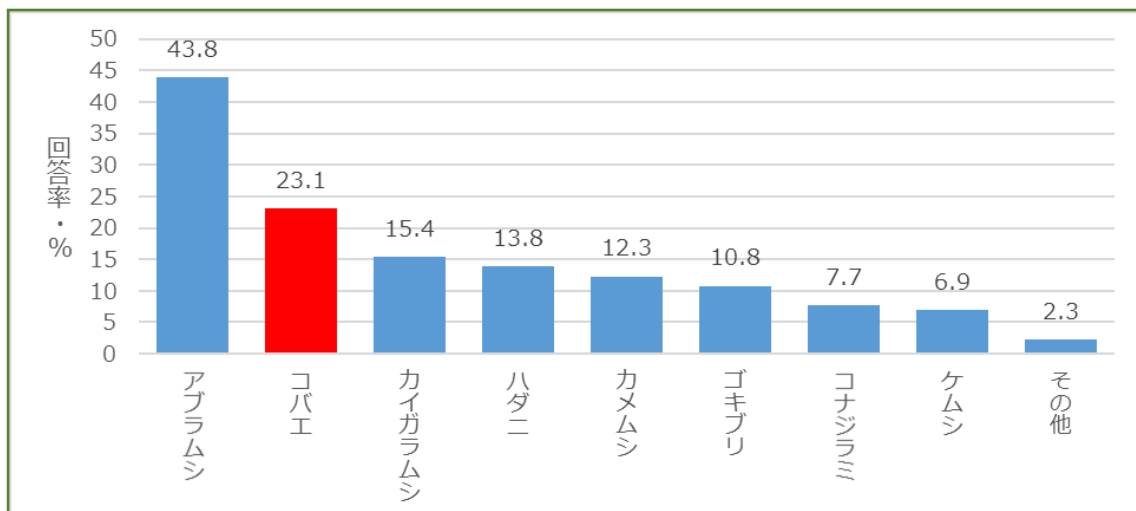

飛びまわるコバエ撃滅
1プッシュ式スプレー

\ PICK UP /

室内でよく見るコバエの種類

お部屋空間・キッチン周り	観葉植物周り
 ショウジョウバエ 生ゴミや有機肥料などが腐ると発生する。	 キノコバエ 観葉植物などの土の中に卵を産んで発生する。

「土からわいたコバエ撃滅 粘着剤」はキノコバエの生態を徹底研究して開発されました!

土からわいた
コバエ撃滅 粘着剤

観葉植物を育てていて、虫に困っている人は、アブラムシに次いでコバエにも悩まされています(自社調査)。室内でよく見るコバエの代表的な種類は、ショウジョウバエ、キノコバエなどであり、コバエの特性に応じた対処が必要です。プッシュするだけで、飛びまわるコバエを速効駆除できる「飛びまわるコバエ撃滅」と土に挿すだけで、観葉植物の土から発生するコバエをどっさり取る「土からわいたコバエ撃滅」が効果を発揮します。