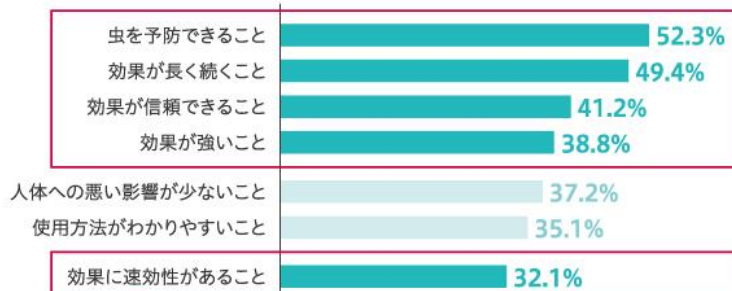

吊下げ虫よけには高い効果が求められています。

Q 空間用虫よけを購入する際の重視点(機能)
(2017年 自社調査 n=473 複数回答) ※上位7項目を抜粋