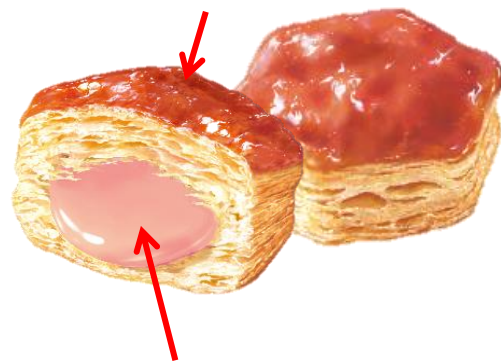

## 『パイの実<苺のプレミアムタルト>』

2020年12月8日(火)より全国で発売

株式会社ロッテは「パイの実」から、「ひとくちスイーツパイ」シリーズ第5弾として、12月8日(火)に『パイの実<苺のプレミアムタルト>』を発売いたします。今回は、サクサクの香ばしいパイに福岡県産あまおう苺の果汁を使用したチョコレートをとじこめた、特別な「ひとくちスイーツパイ」の登場です。あまおう苺の甘味と酸味がお口の中いっぱいひろがります。ぜひ、最後までごゆっくりとお楽しみください。

見た目もかわいらしい、  
表面が赤いパイ

64層のサクサクパイ

「福岡県産あまおう苺果汁」  
使用のチョコレート