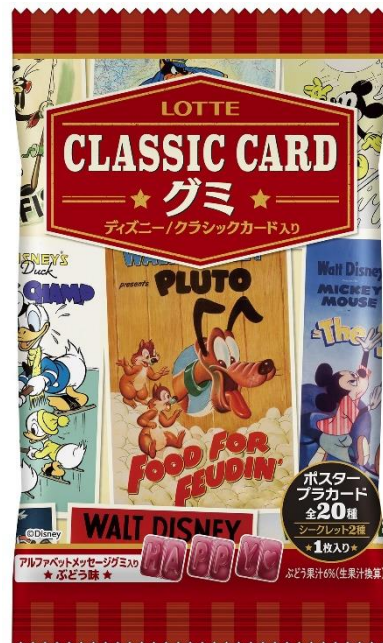

社名の由来である
“若きウェルテルの悩み”のヒロイン
「シャルロッテ」

株式会社ロッテ

2024年9月18日(水)

キャンディ

レトロかわいい！ クラシックデザインカード入りのグミが登場！ 「Disney／クラシックカードグミくぶどう」

2024年9月24日（火）全国で新発売

株式会社ロッテは9月24日（火）に「Disney／クラシックカードグミくぶどう」を発売します。本品にはアルファベット型がかわいいぶどう味のグミと、つつい集めたくなる、レトロかわいい、クラシックなディズニーアートが描かれたカードが1枚入っています。アルファベット型のグミは「SMILES」「THANKS」などの元気が出る単語になっていて、全種類集めるとアルファベット26文字をそろえることができます！グミを味わうだけでなく、見たり、並べ替えたりしてもお楽しみいただけます。ご家族やご友人と一緒にぜひお楽しみください！

LOTTE

つつい集めたくなる クラシックデザインカード入り!(全20種)

ゴールドデザインのカードが
出たら超ラッキー!(全2種)

©Disney

社名の由来である
“若きウェルテルの悩み”のヒロイン
「シャルロッテ」

©Disney

【商品特長】

- ・ディズニーのクラシックデザインを採用したかわいらしいパッケージ（全3種）に、アルファベット型のグミとカードが1枚入っています。
- ・カードのデザインは全20種類で、そのうち2種類がゴールドデザインのカードです。
- ・グミは幅広い世代に人気のある「ぶどう味」です。
- ・グミはアルファベット型で、並べてみると「SMILES」「THANKS」などの元気ができるような明るい単語になります。また、全種類集めるとアルファベット26文字をそろえることができます。
- ・グミを味わうだけでなく、並べてみたり、英語を学んだりして楽しめるので、親子やお友達同士のコミュニケーションにもおすすめです。

●商品名	Disney / クラシックカードグミ<ぶどう>
●発売日	2024年9月24日（火） ※展開日は企業により前後する場合がございます
●発売地区	全国 ※コンビニエンスストア・駅売店・遊技場・アミューズ施設を除く
●内容量	6個入
●価格	オープン価格 ※想定小売価格 151円前後(税込)

社名の由来である
“若きウェルテルの悩み”のヒロイン
「シャルロット」

ディズニーのクラシックアートのカードは全部で20種類！
ゴールドデザインのカード（2種）が出たら超ラッキー！