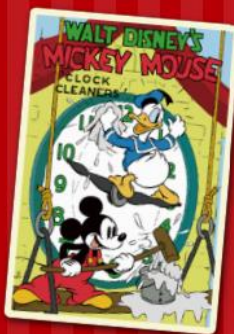

社名の由来である
“若きウェルテルの悩み”のヒロイン
「シャルロッテ」

株式会社ロッテ

2024年9月18日(水)

キャンディ

レトロかわいい！ クラシックデザインカード入りのグミが登場！ 「Disney／クラシックカードグミくぶどう」

2024年9月24日（火）全国で新発売

株式会社ロッテは9月24日（火）に「Disney／クラシックカードグミくぶどう」を発売します。本品にはアルファベット型がかわいいぶどう味のグミと、つつい集めたくなる、レトロかわいい、クラシックなディズニーアートが描かれたカードが1枚入っています。アルファベット型のグミは「SMILES」「THANKS」などの元気が出る単語になっていて、全種類集めるとアルファベット26文字をそろえることができます！グミを味わうだけでなく、見たり、並べ替えたりしてもお楽しみいただけます。ご家族やご友人と一緒にぜひお楽しみください！

LOTTE

つつい集めたくなる クラシックデザインカード入り!(全20種)

ゴールドデザインのカードが
出たら超ラッキー!(全2種)

©Disney

社名の由来である
“若きウェルテルの悩み”のヒロイン
「シャルロッテ」

©Disney

【商品特長】

- ・ディズニーのクラシックデザインを採用したかわいらしいパッケージ（全3種）に、アルファベット型のグミとカードが1枚入っています。
- ・カードのデザインは全20種類で、そのうち2種類がゴールドデザインのカードです。
- ・グミは幅広い世代に人気のある「ぶどう味」です。
- ・グミはアルファベット型で、並べてみると「SMILES」「THANKS」などの元気ができるような明るい単語になります。また、全種類集めるとアルファベット26文字をそろえることができます。
- ・グミを味わうだけでなく、並べてみたり、英語を学んだりして楽しめるので、親子やお友達同士のコミュニケーションにもおすすめです。

●商品名	Disney / クラシックカードグミ<ぶどう>
●発売日	2024年9月24日（火） ※展開日は企業により前後する場合がございます
●発売地区	全国 ※コンビニエンスストア・駅売店・遊技場・アミューズ施設を除く
●内容量	6個入
●価格	オープン価格 ※想定小売価格 151円前後(税込)

社名の由来である
“若きウェルテルの悩み”のヒロイン
「シャルロット」

ディズニーのクラシックアートのカードは全部で20種類！
ゴールドデザインのカード（2種）が出たら超ラッキー！