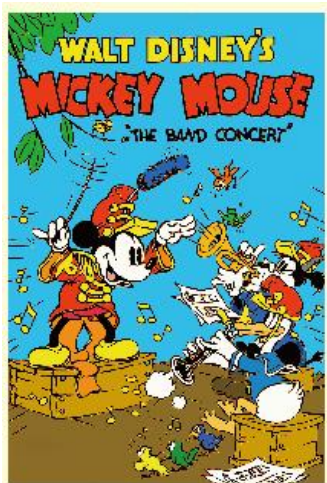

社名の由来である
“若きウェルテルの悩み”のヒロイン
「シャルロッテ」

株式会社ロッテ

2024年9月18日(水)

キャンディ

レトロかわいい！ クラシックデザインカード入りのグミが登場！ 「Disney／クラシックカードグミくぶどう」

2024年9月24日（火）全国で新発売

株式会社ロッテは9月24日（火）に「Disney／クラシックカードグミくぶどう」を発売します。本品にはアルファベット型がかわいいぶどう味のグミと、つつい集めたくなる、レトロかわいい、クラシックなディズニーアートが描かれたカードが1枚入っています。アルファベット型のグミは「SMILES」「THANKS」などの元気が出る単語になっていて、全種類集めるとアルファベット26文字をそろえることができます！グミを味わうだけでなく、見たり、並べ替えたりしてもお楽しみいただけます。ご家族やご友人と一緒にぜひお楽しみください！

LOTTE

つつい集めたくなる クラシックデザインカード入り!(全20種)

ゴールドデザインのカードが
出たら超ラッキー!(全2種)

©Disney

社名の由来である
“若きウェルテルの悩み”のヒロイン
「シャルロッテ」

©Disney

【商品特長】

- ・ディズニーのクラシックデザインを採用したかわいらしいパッケージ（全3種）に、アルファベット型のグミとカードが1枚入っています。
- ・カードのデザインは全20種類で、そのうち2種類がゴールドデザインのカードです。
- ・グミは幅広い世代に人気のある「ぶどう味」です。
- ・グミはアルファベット型で、並べてみると「SMILES」「THANKS」などの元気ができるような明るい単語になります。また、全種類集めるとアルファベット26文字をそろえることができます。
- ・グミを味わうだけでなく、並べてみたり、英語を学んだりして楽しめるので、親子やお友達同士のコミュニケーションにもおすすめです。

●商品名	Disney / クラシックカードグミ<ぶどう>
●発売日	2024年9月24日（火） ※展開日は企業により前後する場合がございます
●発売地区	全国 ※コンビニエンスストア・駅売店・遊技場・アミューズ施設を除く
●内容量	6個入
●価格	オープン価格 ※想定小売価格 151円前後(税込)

社名の由来である
“若きウェルテルの悩み”のヒロイン
「シャルロット」

ディズニーのクラシックアートのカードは全部で20種類！
ゴールドデザインのカード（2種）が出たら超ラッキー！