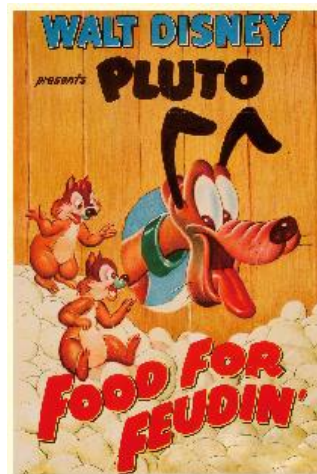

社名の由来である
“若きウェルテルの悩み”のヒロイン
「シャルロッテ」

株式会社ロッテ

2024年9月18日(水)

キャンディ

レトロかわいい！ クラシックデザインカード入りのグミが登場！ 「Disney／クラシックカードグミくぶどう」

2024年9月24日（火）全国で新発売

株式会社ロッテは9月24日（火）に「Disney／クラシックカードグミくぶどう」を発売します。本品にはアルファベット型がかわいいぶどう味のグミと、つつい集めたくなる、レトロかわいい、クラシックなディズニーアートが描かれたカードが1枚入っています。アルファベット型のグミは「SMILES」「THANKS」などの元気が出る単語になっていて、全種類集めるとアルファベット26文字をそろえることができます！グミを味わうだけでなく、見たり、並べ替えたりしてもお楽しみいただけます。ご家族やご友人と一緒にぜひお楽しみください！

LOTTE

つつい集めたくなる クラシックデザインカード入り!(全20種)

ゴールドデザインのカードが
出たら超ラッキー!(全2種)

©Disney

社名の由来である
“若きウェルテルの悩み”のヒロイン
「シャルロッテ」

©Disney

【商品特長】

- ・ディズニーのクラシックデザインを採用したかわいらしいパッケージ（全3種）に、アルファベット型のグミとカードが1枚入っています。
- ・カードのデザインは全20種類で、そのうち2種類がゴールドデザインのカードです。
- ・グミは幅広い世代に人気のある「ぶどう味」です。
- ・グミはアルファベット型で、並べてみると「SMILES」「THANKS」などの元気ができるような明るい単語になります。また、全種類集めるとアルファベット26文字をそろえることができます。
- ・グミを味わうだけでなく、並べてみたり、英語を学んだりして楽しめるので、親子やお友達同士のコミュニケーションにもおすすめです。

●商品名	Disney / クラシックカードグミ<ぶどう>
●発売日	2024年9月24日（火） ※展開日は企業により前後する場合がございます
●発売地区	全国 ※コンビニエンスストア・駅売店・遊技場・アミューズ施設を除く
●内容量	6個入
●価格	オープン価格 ※想定小売価格 151円前後(税込)

社名の由来である
“若きウェルテルの悩み”のヒロイン
「シャルロット」

ディズニーのクラシックアートのカードは全部で20種類！
ゴールドデザインのカード（2種）が出たら超ラッキー！