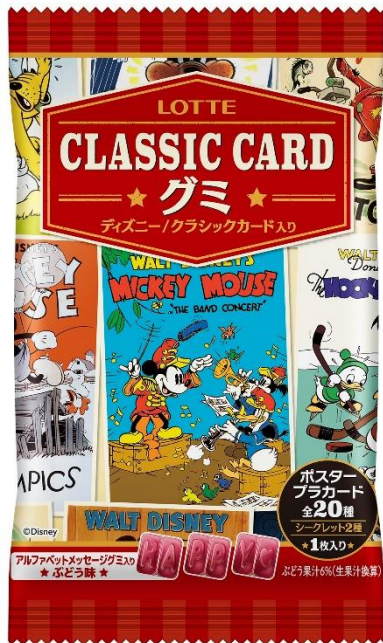

社名の由来である
“若きウェルテルの悩み”のヒロイン
「シャルロッテ」

株式会社ロッテ

2024年9月18日(水)

キャンディ

レトロかわいい！ クラシックデザインカード入りのグミが登場！ 「Disney／クラシックカードグミくぶどう」

2024年9月24日（火）全国で新発売

株式会社ロッテは9月24日（火）に「Disney／クラシックカードグミくぶどう」を発売します。本品にはアルファベット型がかわいいぶどう味のグミと、つつい集めたくなる、レトロかわいい、クラシックなディズニーアートが描かれたカードが1枚入っています。アルファベット型のグミは「SMILES」「THANKS」などの元気が出る単語になっていて、全種類集めるとアルファベット26文字をそろえることができます！グミを味わうだけでなく、見たり、並べ替えたりしてもお楽しみいただけます。ご家族やご友人と一緒にぜひお楽しみください！

LOTTE

つつい集めたくなる クラシックデザインカード入り!(全20種)

ゴールドデザインのカードが
出たら超ラッキー!(全2種)

©Disney

社名の由来である
“若きウェルテルの悩み”のヒロイン
「シャルロッテ」

©Disney

【商品特長】

- ・ディズニーのクラシックデザインを採用したかわいらしいパッケージ（全3種）に、アルファベット型のグミとカードが1枚入っています。
- ・カードのデザインは全20種類で、そのうち2種類がゴールドデザインのカードです。
- ・グミは幅広い世代に人気のある「ぶどう味」です。
- ・グミはアルファベット型で、並べてみると「SMILES」「THANKS」などの元気ができるような明るい単語になります。また、全種類集めるとアルファベット26文字をそろえることができます。
- ・グミを味わうだけでなく、並べてみたり、英語を学んだりして楽しめるので、親子やお友達同士のコミュニケーションにもおすすめです。

●商品名	Disney / クラシックカードグミ<ぶどう>
●発売日	2024年9月24日（火） ※展開日は企業により前後する場合がございます
●発売地区	全国 ※コンビニエンスストア・駅売店・遊技場・アミューズ施設を除く
●内容量	6個入
●価格	オープン価格 ※想定小売価格 151円前後(税込)

社名の由来である
“若きウェルテルの悩み”のヒロイン
「シャルロット」

ディズニーのクラシックアートのカードは全部で20種類！
ゴールドデザインのカード（2種）が出たら超ラッキー！