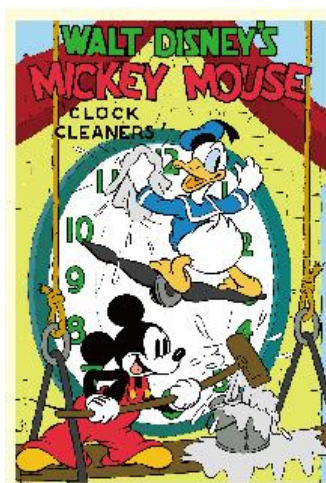

社名の由来である
“若きウェルテルの悩み”のヒロイン
「シャルロッテ」

株式会社ロッテ

2024年9月18日(水)

キャンディ

レトロかわいい！ クラシックデザインカード入りのグミが登場！ 「Disney／クラシックカードグミくぶどう」

2024年9月24日（火）全国で新発売

株式会社ロッテは9月24日（火）に「Disney／クラシックカードグミくぶどう」を発売します。本品にはアルファベット型がかわいいぶどう味のグミと、つつい集めたくなる、レトロかわいい、クラシックなディズニーアートが描かれたカードが1枚入っています。アルファベット型のグミは「SMILES」「THANKS」などの元気が出る単語になっていて、全種類集めるとアルファベット26文字をそろえることができます！グミを味わうだけでなく、見たり、並べ替えたりしてもお楽しみいただけます。ご家族やご友人と一緒にぜひお楽しみください！

LOTTE

つつい集めたくなる クラシックデザインカード入り!(全20種)

ゴールドデザインのカードが
出たら超ラッキー!(全2種)

©Disney

社名の由来である
“若きウェルテルの悩み”のヒロイン
「シャルロッテ」

©Disney

【商品特長】

- ・ディズニーのクラシックデザインを採用したかわいらしいパッケージ（全3種）に、アルファベット型のグミとカードが1枚入っています。
- ・カードのデザインは全20種類で、そのうち2種類がゴールドデザインのカードです。
- ・グミは幅広い世代に人気のある「ぶどう味」です。
- ・グミはアルファベット型で、並べてみると「SMILES」「THANKS」などの元気ができるような明るい単語になります。また、全種類集めるとアルファベット26文字をそろえることができます。
- ・グミを味わうだけでなく、並べてみたり、英語を学んだりして楽しめるので、親子やお友達同士のコミュニケーションにもおすすめです。

●商品名	Disney / クラシックカードグミ<ぶどう>
●発売日	2024年9月24日（火） ※展開日は企業により前後する場合がございます
●発売地区	全国 ※コンビニエンスストア・駅売店・遊技場・アミューズ施設を除く
●内容量	6個入
●価格	オープン価格 ※想定小売価格 151円前後(税込)

社名の由来である
“若きウェルテルの悩み”のヒロイン
「シャルロット」

ディズニーのクラシックアートのカードは全部で20種類！
ゴールドデザインのカード（2種）が出たら超ラッキー！

©Disney

カード内の英単語をグミで並べられたら超ラッキー！