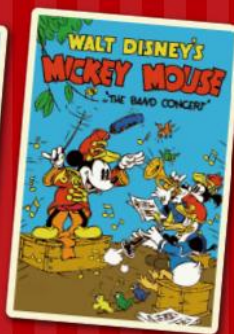

社名の由来である
“若きウェルテルの悩み”のヒロイン
「シャルロッテ」

株式会社ロッテ

2024年9月18日(水)

キャンディ

レトロかわいい！ クラシックデザインカード入りのグミが登場！ 「Disney／クラシックカードグミくぶどう」

2024年9月24日（火）全国で新発売

株式会社ロッテは9月24日（火）に「Disney／クラシックカードグミくぶどう」を発売します。本品にはアルファベット型がかわいいぶどう味のグミと、つつい集めたくなる、レトロかわいい、クラシックなディズニーアートが描かれたカードが1枚入っています。アルファベット型のグミは「SMILES」「THANKS」などの元気が出る単語になっていて、全種類集めるとアルファベット26文字をそろえることができます！グミを味わうだけでなく、見たり、並べ替えたりしてもお楽しみいただけます。ご家族やご友人と一緒にぜひお楽しみください！

LOTTE

つつい集めたくなる クラシックデザインカード入り!(全20種)

ゴールドデザインのカードが
出たら超ラッキー!(全2種)

©Disney

社名の由来である
“若きウェルテルの悩み”のヒロイン
「シャルロッテ」

©Disney

【商品特長】

- ・ディズニーのクラシックデザインを採用したかわいらしいパッケージ（全3種）に、アルファベット型のグミとカードが1枚入っています。
- ・カードのデザインは全20種類で、そのうち2種類がゴールドデザインのカードです。
- ・グミは幅広い世代に人気のある「ぶどう味」です。
- ・グミはアルファベット型で、並べてみると「SMILES」「THANKS」などの元気ができるような明るい単語になります。また、全種類集めるとアルファベット26文字をそろえることができます。
- ・グミを味わうだけでなく、並べてみたり、英語を学んだりして楽しめるので、親子やお友達同士のコミュニケーションにもおすすめです。

●商品名	Disney / クラシックカードグミ<ぶどう>
●発売日	2024年9月24日（火） ※展開日は企業により前後する場合がございます
●発売地区	全国 ※コンビニエンスストア・駅売店・遊技場・アミューズ施設を除く
●内容量	6個入
●価格	オープン価格 ※想定小売価格 151円前後(税込)

社名の由来である
“若きウェルテルの悩み”のヒロイン
「シャルロット」

ディズニーのクラシックアートのカードは全部で20種類！
ゴールドデザインのカード（2種）が出たら超ラッキー！