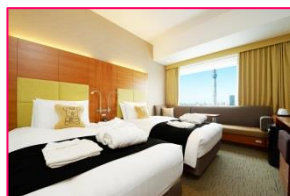

LOTTE CITY
HOTEL KINSHICHO

社名の由来である
“若きウェルテルの悩み”のヒロイン
「シャルロッテ」

株式会社ロッテ
2018年1月29日

＜モーニングビュッフェ＞で『チョコごはん』！宿泊プランも。

ロッテシティホテル錦糸町 バレンタインフェア

「ロッテシティホテル錦糸町」では、2月1日(木)から2月14日(水)までのバレンタインシーズンに「バレンタインフェア」を実施いたします。期間中はバレンタインデーにちなみ、＜モーニングビュッフェ＞ではロッテガーナチョコレートを使った「チョコごはん」が毎日5品ずつ、日替わりで登場いたします。さらに、バレンタイン朝食付宿泊プラン「大人のバレンタイン」もご用意いたします。朝食からエンターテインメントを楽しめる、ロッテシティホテル錦糸町＜モーニングビュッフェ＞の14日間の特別メニューをぜひお試しください。

1. モーニングビュッフェ ロッテガーナチョコレートを使った「チョコごはん」が、日替わりで5品登場！

大人
(中学生以上)
1,620円

小人
(小学生)
980円

(税・サービス料込み)

※未就学児は無料。
※宿泊者の方は
割引になります。

※通常のビュッフェメニューも
一緒にお楽しみいただけます。

→詳しくは2ページ目
をご覧ください。

2. 宿泊プラン「大人のバレンタイン ～ホテルステイでロマンチックな思い出を！～」

バレンタイン朝食付プランをご用意しました！

- 宿泊期間 : 2018年2月1日～2月14日
- 特典 : モーニングビュッフェ付き
オリジナルボンボンショコラと
スパークリングワインをプレゼント

客室の一例

→詳しくは3ページ目
をご覧ください。

ロッテシティホテル錦糸町 バレンタインフェア <モーニングビュッフェ> 概要

ロッテガーナチョコレートを使った「チョコごはん」が毎日5品ずつ、日替わりで登場いたします。