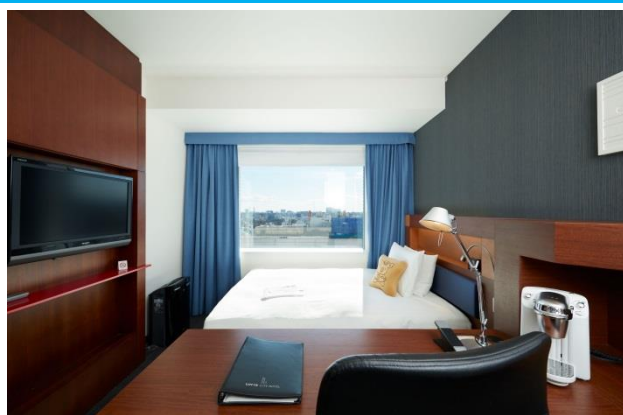

社名の由来である
“若きウェルテルの悩み”のヒロイン
「シャルロット」

株式会社ロッテ

2019年7月12日(金)

LOTTE CITY
HOTEL KINSHICHO

ロッテシティホテル錦糸町

ビックリマン史上最大ギャップの裏設定が誕生！

裏ビックリマンチョコ<天使VS悪魔>プレゼント宿泊プラン (朝食付き)

関東・甲信越(静岡含む)で先行発売される「裏ビックリマンチョコ<天使VS悪魔>」。ビックリマンの悪魔と天使の世界が真逆になった！？悪魔VS天使シリーズではみられない裏設定のビックリマンチョコが1箱(30個入り)プレゼントされる宿泊プランの登場です。出張やおでかけの時に、小さい頃に憧れた夢の箱買が叶います。

特典

裏ビックリマンチョコ<天使VS悪魔>1箱(30個入り)

デザートが充実した和洋朝食ビュッフェ付き

●宿泊施設名	ロッテシティホテル錦糸町 (東京都墨田区錦糸4-6-1)
●宿泊プラン名	【数量限定 関東甲信越地区先行発売】裏ビックリマンチョコ<天使VS悪魔>1箱プレゼント(朝食付き)
●ご宿泊日	2019年7月16日(火) ~ 2019年9月23日(月)
●お部屋タイプ	全7タイプ
●価格(税・サービス料込み)	¥12,960円～(1室1名様料金) ※エリートシングル
●ホームページ	https://advance.reservation.jp/lottecityhotel/stay_pc/rsv/detail_plan_calendar.aspx?lang=ja-JP&hi_id=1&smp_id=216
●注意事項	～東京都ホテル税について～ ご料金に東京都ホテル税は含まれていません。 お一人様あたり10,000円以上15,000円未満=100円、15,000円以上=200円