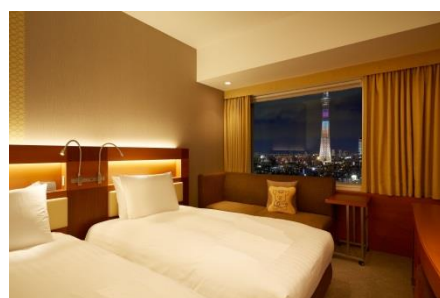

ポイント3 ロッテのお菓子が楽しめる 「お菓子バイキング」

ロッテのお菓子をご用意しております。
大人もお子様も大満足、プチ土産にもうれしいお菓子バイ
キングです。

通常のビュッフェメニュー
(焼きたてパンやサラダ・フルーツ
パー、デザート等)も一緒にお楽
しみいただけます。

<参考> 「ハロウィンフェア朝食付宿泊プラン」

● 宿泊施設名	ロッテシティホテル錦糸町 (東京都墨田区錦糸4-6-1)
● 宿泊プラン名	【2019年度朝食連動企画】ハロウィンフェア朝食付き宿泊プラン
● ご宿泊対象日	2019年10月15日(火)～2019年10月31日(木)
● お部屋タイプ	全12タイプ
● 価格 (税・サービス料込み)	¥7,700円～ (1室1名様料金 / 2名様利用時) ※ワイドシングル
● チェックイン・チェックアウト	チェックイン 15:00-24:00 チェックアウト 11:00
● プランURL	https://advance.reservation.jp/lottecityhotel/stay_pc/rsv/detail_plan_calendar.aspx?lang=ja-JP&hi_id=1&smp_id=306
● 予約方法	予約専用電話番号 0120-610-555 にお電話でお申し込みください。
● 注意事項	～東京都ホテル税について～ ご料金に東京都ホテル税は含まれていません。 お一人様あたり10,000円以上15,000円未満＝100円、15,000円以上＝200円

「ロッテシティホテル錦糸町」の特長

- 北側のツインルーム(58室)は窓いっぱい東京スカイツリーライトアップを独り占め!
- 話題のキャラクタールーム「コアラのマーチルーム」(全4室)はかわいらしいコアラでいっぱい!
- シモンズ製のベッドを全室に完備。モーニングチョコの全室サービス!
- スカイツリーシャトル(バス)運行により、錦糸町から東京ディズニーランドまで約45分と便利!

名称 ロッテシティホテル錦糸町
所在地 東京都墨田区錦糸4-6-1
 TEL:03-5619-1066 FAX:03-3624-6035
 ※JR「錦糸町」駅北口 徒歩1分
 ※東京メトロ半蔵門線「錦糸町」駅直結5番出口
予約TEL 0120-610-555
URL <https://lottecityhotel.jp>
客室数 213室
客室タイプ 全12タイプ