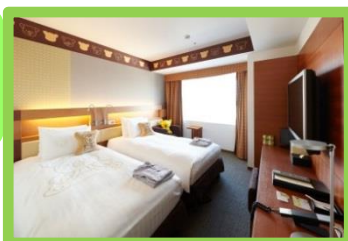

ポイント3 ロッテのお菓子が楽しめる 「お菓子バイキング」

ロッテのお菓子をご用意しております。
大人もお子様も大満足、プチ土産にもうれしいお菓子バイ
キングです。

通常のビュッフェメニュー
(焼きたてパンやサラダ・フルーツ
パー、デザート等)も一緒にお楽
しみいただけます。

<参考> 「ハロウィンフェア朝食付宿泊プラン」

● 宿泊施設名	ロッテシティホテル錦糸町 (東京都墨田区錦糸4-6-1)
● 宿泊プラン名	【2019年度朝食連動企画】ハロウィンフェア朝食付き宿泊プラン
● ご宿泊対象日	2019年10月15日(火)～2019年10月31日(木)
● お部屋タイプ	全12タイプ
● 価格 (税・サービス料込み)	¥7,700円～ (1室1名様料金 / 2名様利用時) ※ワイドシングル
● チェックイン・チェックアウト	チェックイン 15:00-24:00 チェックアウト 11:00
● プランURL	https://advance.reservation.jp/lottecityhotel/stay_pc/rsv/detail_plan_calendar.aspx?lang=ja-JP&hi_id=1&smp_id=306
● 予約方法	予約専用電話番号 0120-610-555 にお電話でお申し込みください。
● 注意事項	～東京都ホテル税について～ ご料金に東京都ホテル税は含まれていません。 お一人様あたり10,000円以上15,000円未満＝100円、15,000円以上＝200円

「ロッテシティホテル錦糸町」の特長

- 北側のツインルーム(58室)は窓いっぱい東京スカイツリーライトアップを独り占め!
- 話題のキャラクタールーム「コアラのマーチルーム」(全4室)はかわいらしいコアラでいっぱい!
- シモンズ製のベッドを全室に完備。モーニングチョコの全室サービス!
- スカイツリーシャトル(バス)運行により、錦糸町から東京ディズニーランドまで約45分と便利!

名称 ロッテシティホテル錦糸町
所在地 東京都墨田区錦糸4-6-1
 TEL:03-5619-1066 FAX:03-3624-6035
 ※JR「錦糸町」駅北口 徒歩1分
 ※東京メトロ半蔵門線「錦糸町」駅直結5番出口
予約TEL 0120-610-555
URL <https://lottecityhotel.jp>
客室数 213室
客室タイプ 全12タイプ

キャラクタールーム

ロッテ大人気のお菓子「コアラのマーチ」のキャラクターとコラボレーションした、ファミリーに大人気のお部屋です。(全4室)

マーチくん

ワルツちゃん

©ロッテ/コアラのマーチプロジェクト