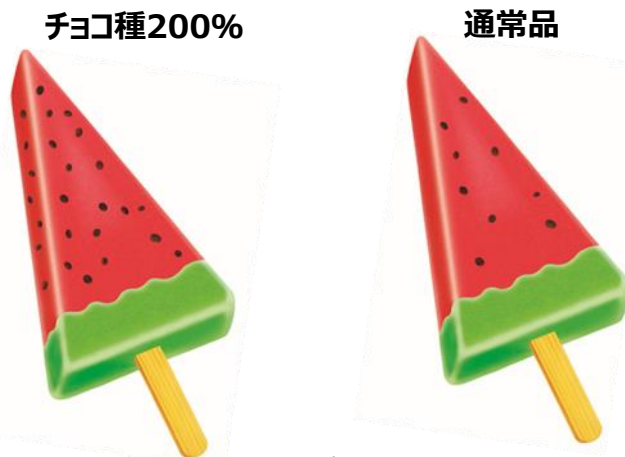

社名の由来である
“若きウェルテルの悩み”のヒロイン
「シャルロッテ」

株式会社ロッテ

2023年4月26日(水)

アイス

期間限定！今年も帰ってきました！種マシマシのスイカバー！

『BIGスイカバー(チョコ種200%)』

2023年5月2日(火)全国コンビニエンスストア先行で新発売

株式会社ロッテは5月2日(火)に、夏の定番『BIGスイカバー』から、チョコ種がいつもの2倍になった『BIGスイカバー(チョコ種200%)』をコンビニエンスストア先行で期間限定発売いたします。サクサクとした食感と楽しい見た目を十分にご堪能ください。

【パッケージデザインは3種類】

【通常品との比較イメージ】

※画像はイメージです。

<商品特長>

1. サクサクとしたパフをチョコレートでコーティングしたチョコ種が入った、見た目も食感も楽しいアイスバーです。
2. 赤色部分は果肉を、緑色部分はシャキシャキとした皮をイメージしています。
3. 期間限定で今だけチョコ種が2倍入っています。

| | |
|--------|---------------------|
| ●商品名 | BIGスイカバー (チョコ種200%) |
| ●発売日 | 2023年5月2日 (火) |
| ●発売地区 | 全国 (コンビニエンスストア先行) |
| ●種類別名称 | 氷菓 |
| ●内容量 | 125m l |
| ●価格 | 希望小売価格118円(税込) |