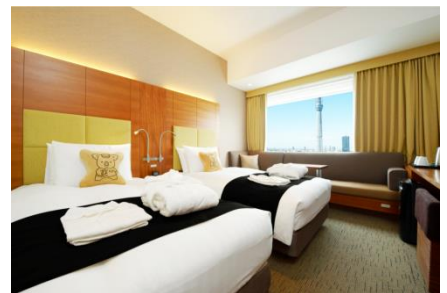

「ロッテシティホテル錦糸町」の特長

- 北側のツインルーム(58室)は窓いっぱい東京スカイツリーライトアップを独り占め！
- 話題のキャラクタールーム「コアラのマーチルーム」(全4室)はかわいらしいコアラでいっぱい！
- シモンズ製のベッドを全室に完備。モーニングチョコの全室サービス！
- スカイツリーシャトル(バス)運行により、錦糸町から東京ディズニーランドまで約45分と便利！

名称	ロッテシティホテル錦糸町
所在地	東京都墨田区錦糸4-6-1 TEL:03-5619-1066 FAX:03-3624-6035 ※JR「錦糸町」駅北口 徒歩1分 ※東京メトロ半蔵門線「錦糸町」駅直結5番出口
予約TEL	0120-610-555(ロッテシティホテル予約センター)
URL	http://lottecityhotel.jp
客室	213室 全12タイプ