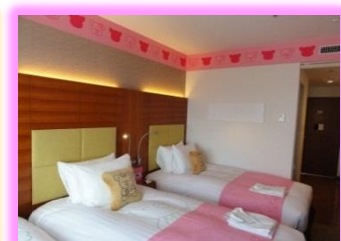

## 「ロッテシティホテル錦糸町」の特長

- 北側のツインルーム(58室)は窓いっぱい東京スカイツリーライトアップを独り占め！
- 話題のキャラクタールーム「コアラのマーチルーム」(全4室)はかわいらしいコアラでいっぱい！
- シモンズ製のベッドを全室に完備。モーニングチョコの全室サービス！
- スカイツリーシャトル(バス)運行により、錦糸町から東京ディズニーランドまで約45分と便利！

名称	ロッテシティホテル錦糸町
所在地	東京都墨田区錦糸4-6-1 TEL:03-5619-1066 FAX:03-3624-6035 ※JR「錦糸町」駅北口 徒歩1分 ※東京メトロ半蔵門線「錦糸町」駅直結5番出口
予約TEL	0120-610-555(ロッテシティホテル予約センター)
URL	<a href="http://lottecityhotel.jp">http://lottecityhotel.jp</a>
客室	213室 全12タイプ

### キャラクタールーム

ロッテ大人気のお菓子「コアラのマーチ」のキャラクターとコラボレーションした、ファミリーに大人気のお部屋です。(全4室)

マーチくん

ワルツちゃん