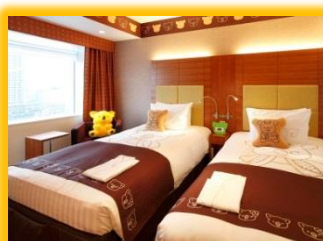

## 「ロッテシティホテル錦糸町」の特長

- 北側のツインルーム(58室)は窓いっぱい東京スカイツリーライトアップを独り占め！
- 話題のキャラクタールーム「コアラのマーチルーム」(全4室)はかわいらしいコアラでいっぱい！
- シモンズ製のベッドを全室に完備。モーニングチョコの全室サービス！
- スカイツリーシャトル(バス)運行により、錦糸町から東京ディズニーランドまで約45分と便利！

名称	ロッテシティホテル錦糸町
所在地	東京都墨田区錦糸4-6-1 TEL:03-5619-1066 FAX:03-3624-6035 ※JR「錦糸町」駅北口 徒歩1分 ※東京メトロ半蔵門線「錦糸町」駅直結5番出口
予約TEL	0120-610-555(ロッテシティホテル予約センター)
URL	<a href="http://lottecityhotel.jp">http://lottecityhotel.jp</a>
客室	213室 全12タイプ

### キャラクタールーム

ロッテ大人気のお菓子「コアラのマーチ」のキャラクターとコラボレーションした、ファミリーに大人気のお部屋です。(全4室)

マーチくん

ワルツちゃん