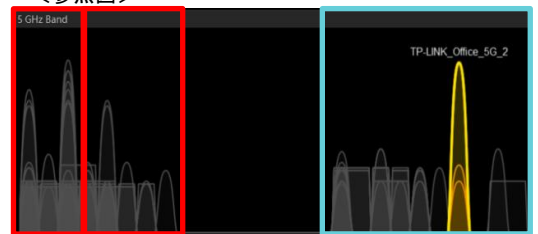

※2016年度時点

【ArcherC7:新機能】

■新機能①: 最適な周波数領域へ瞬時に導く『DFS機能』と『障害回避機能』

Archer C7が新たに搭載した「DFS機能」は気象レーダーなどの周波数領域への干渉をいち早くキャッチし、空いているチャンネルへと瞬時に切り替え、高速かつ安定した通信を実現します。また、DFS搭載にあたり、5GHz帯において使用できるチャンネルを従来より大幅に拡大しました(W53・W56)。

<参照図>

『障害回避機能』

Archer C7を起動する際に、右図にあるようにバンド1、バンド2が混雑している場合、Archer C7の『障害回避機能』はその混雑を回避するため、空いているチャンネル(図上バンド3)を見つけ、そこに接続します。そのため、ストレスなくインターネットをお使いいただけます。家中のWi-Fi機器を同時につないでも快適に通信できます。

バンド1 バンド2

バンド3

DFS(Dynamic Frequency Selection)とは