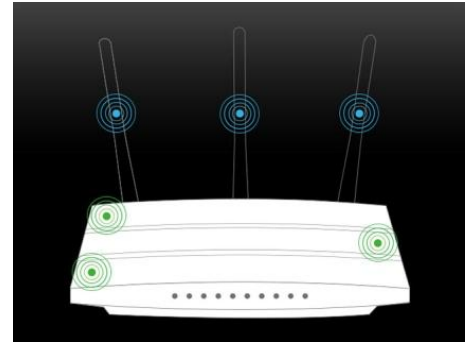

■ 安定したデータ通信を支える6つの高感度アンテナ

Archer C7は2.4GHz帯をカバーする内部アンテナを3つ、5GHz帯をカバーする外部アンテナを3つ備えています。
“内部アンテナ”は外部からの電波干渉を減少することでより安定したパフォーマンスを支援し、“外部アンテナ”は5GHz帯におけるデータ接続のポテンシャルを最大限に発揮し、無線シグナルを強化します。

■ 「Qualcomm」の最新チップセット搭載

TP-Linkは世界最高水準である通信技術製品開発のパイオニアである「Qualcomm」の最先端技術をいち早く入手しています。これにより、ユーザーに処理速度がさらに速く最新技術を搭載した製品をいち早くお届けすることを実現しています。リニューアルされたArcher C7においてもこの「Qualcomm」の最新のチップを使用しており、より優れた処理速度を提供します。

参考情報：製品一覧表

	トライバンド			デュアルバンド			デュアルバンド														
	NEW			HOT			NEW														
無線LANルーター																					
型番	Archer C5400			Archer C3150			Archer C9		Archer C7		Archer C1200		Archer C55		Archer C20						
利用環境	戸建て 3階建	マンション 4LDK	最大接続台数 64台	戸建て 3階建	マンション 4LDK	最大接続台数 48台	戸建て 3階建	マンション 4LDK	推奨利用人数 12人	戸建て 3階建	マンション 4LDK	推奨利用人数 8人	戸建て 3階建	マンション 4LDK	推奨利用人数 5人	戸建て 2階建	マンション 3LDK	推奨利用人数 4人	戸建て 2階建	マンション 3LDK	推奨利用人数 4人
速度																					
ストリーム数	4x4			4x4			3x3		3x3		2x2		2x2		1x1						
有線LAN	(LAN)x4 (WAN)x1 全ポートギガ対応			(LAN)x4 (WAN)x1 全ポートギガ対応			(LAN)x4 (WAN)x1 全ポートギガ対応		(LAN)x4 (WAN)x1 全ポートギガ対応		(LAN)x4 (WAN)x1 全ポートギガ対応		(LAN)x4 (WAN)x1 10/100Mbps 全ポート		(LAN)x4 (WAN)x1 10/100Mbps 10/100Mbps						
CPU性能	Broadcom® 製デュアルコア 1.4GHz			Broadcom® 製デュアルコア 1.4GHz			Broadcom® 製デュアルコア 1GHz		Qualcomm® 製		Broadcom® 製		MediaTek® 製		MediaTek® 製						
MU-MIMO	✓ (4台同時接続)			✓ (4台同時接続)			-		-		-		-		-						
簡易セットアップ	WPS			WPS			WPS		WPS		WPS		WPS		WPS						
ビームフォーミング	✓			✓			✓		-		✓		-		-						
QoS	✓			✓			✓		✓		✓		✓		✓						
ゲストネットワーク	✓			✓			✓		✓		✓		✓		✓						
IPv6	✓			✓			✓		✓		✓		✓		-						
VPNサーバー	✓			✓			✓		✓		-		-		-						
セキュリティ	WPA2, WPA, WEP			WPA2, WPA, WEP			WPA2, WPA, WEP		WPA2, WPA, WEP		WPA2, WPA, WEP		WPA2, WPA, WEP		WPA2, WPA, WEP						
USBポート	USB3.0x1, USB2.0x1			USB3.0x1, USB2.0x1			USB3.0x1, USB2.0x1		USB2.0x2		USB2.0x1		-		USB2.0x1						
保証期間	3年間			3年間			3年間		3年間		3年間		3年間		3年間						

※各ユーザーの電子デバイス接続台数 (規定) 3台の場合

■ 世界No.1シェア！高品質無線LANルーターの「TP-Link」

TP-Linkは、世界120か国以上で10億人以上のエンドユーザーにネットワーク製品を提供している、世界No.1プロバイダーで、無線LANルーターの世界シェアは46%を誇ります。現在、アメリカ、イギリス、ドイツ、日本など、世界42か国に現地法人を構えています。

徹底した研究開発、効率的な生産体制、そして厳しい品質管理によって、TP-Linkはネットワーキング製品の分野において、多くの賞を受賞しています。また各国の技適マークを取得しており(※)、高性能で安心してご利用いただける製品を提供しています。※TELEC, CE,FCC取得済み、RoHS指定対応

【会社概要】

社名 : ティーピーリンクジャパン株式会社 (英語名: TP-LINK JAPAN INC.)

代表 : Simon Li

所在地 : 東京都千代田区外神田五丁目2番1号 Sビルディング6階

コーポレートサイト : <http://www.tp-link.jp/>