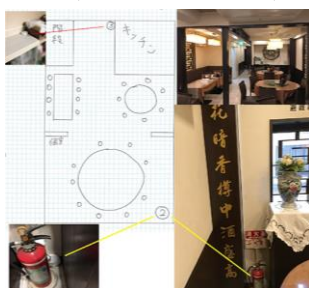

2F(キッチン、消火器裏)