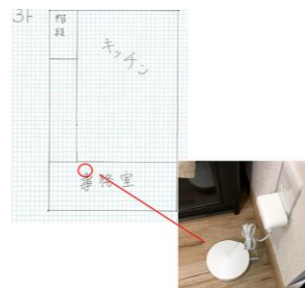

3F(事務室)

【名称】梅蘭金閣 【郵便番号】〒231-0023 【所在地】神奈川県横浜市山下町151-13
【HP】 <https://www.bairan-tougen.jp/> 【事例URL】 <https://www.tp-link.com/jp/press/news/18311/>

■ICTシステム導入をきっかけにWi-Fi環境を改善し、業務効率の向上に貢献！

神奈川県にある「あすいく保育園」様では、保育ICTシステムを導入し、ICT導入補助金を利用することができるようになったことをきっかけに、施設内のインターネット回線やWi-Fi環境の見直しを行うために、TP-LinkのメッシュWi-Fiルーター「Deco M5」を導入頂きました。1Fと2Fに各3台ずつの計6台のユニットを設置することで、これまでは事務所の中でしか繋がらなかったWi-Fiが、園内のどの位置にいても繋がるようになり、園長様からは「保育しながら記録が付けられるようになり、業務効率が上がった」とのお声を頂くことが出来ました。