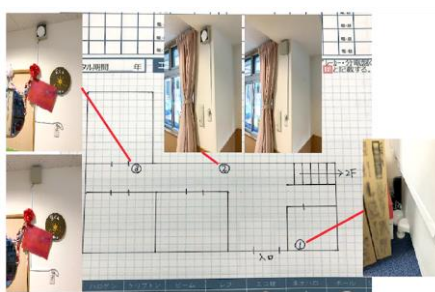

【参考情報】

～様々な場所で導入が進むTP-LinkのメッシュWi-Fiシステム～

最近では自宅やオフィスだけでなく、店舗や公共施設、教育機関など、様々な場所でメッシュWi-Fiの導入が進んでいます。TP-LinkのDecoシリーズは個人の方々はもちろん、そうした事業者様にも製品をご活用いただいております。中にはWi-Fi環境を整えたことで売上アップや業務効率改善に繋がった事例も出てきています。下記にて、TP-LinkとWiz社が協同で事業者様に導入して頂いた成功事例を紹介します。

■インバウンド需要に応えるべく通信環境を改善し、売上アップにも貢献！

神奈川県横浜中華街に店舗を構える「梅蘭金閣」様は、海外からのお客様も多くいらっしゃる人気店です。これまでフリーWi-Fiを提供していたものの、1Fフロアにしか電波が届かず、2F、3Fにいらっしゃるお客様からWi-Fiの有無を確認されることが多かったことから、今後の東京五輪も見据えてWi-Fi環境を改善しようということで、TP-LinkのメッシュWi-Fiルーター「Deco M5」を導入されました。1Fに2台、2Fに2台、3Fに1台の計5台のユニットを設置することで、各フロアの隅々までWi-Fiの電波が届くようになり、またWi-Fi環境がスムーズになったことでお客様の滞在時間が長くなり、単価アップにつながるなど、売上にも良い影響を与えることが出来ました。さらに集客だけではなく、全フロアに電波が届くようになったことで、ネットワークカメラも設置できるようになり、防犯の強化にも繋がっています。

【名称】梅蘭金閣 【郵便番号】〒231-0023 【所在地】神奈川県横浜市山下町151-13
【HP】 <https://www.bairan-tougen.jp/> 【事例URL】 <https://www.tp-link.com/jp/press/news/18311/>

■ICTシステム導入をきっかけにWi-Fi環境を改善し、業務効率の向上に貢献！

神奈川県にある「あすいく保育園」様では、保育ICTシステムを導入し、ICT導入補助金を利用することができるようになったことをきっかけに、施設内のインターネット回線やWi-Fi環境の見直しを行うために、TP-LinkのメッシュWi-Fiルーター「Deco M5」を導入頂きました。1Fと2Fに各3台ずつの計6台のユニットを設置することで、これまでは事務所の中でしか繋がらなかったWi-Fiが、園内のどの位置にいても繋がるようになり、園長様からは「保育しながら記録が付けられるようになり、業務効率が上がった」とのお声を頂くことが出来ました。

1F(3部屋)

【名称】あすいく保育園 【郵便番号】〒210-0024 【所在地】神奈川県川崎市日進町22-14 【電話番号】044-221-1015
【HP】 <http://www.boshi-ikuseikai.jp/info_asuiku.html> 【事例URL】 <https://www.tp-link.com/jp/press/news/18312/>

【株式会社Wizについて】

株式会社Wizは“売る”と“創る”で新しい価値を創造し、サービスの質を向上させることでIoT事業、Wi-Fiインフラ事業など幅広く事業を展開する会社です。

【会社概要】

社名：株式会社Wiz（ワイズ）（英文表記：Wiz Co.,Ltd.）
代表：山崎 俊
所在地：東京都豊島区南大塚2-25-15 South新大塚ビル12F
コーポレートサイト：<http://012grp.co.jp/index.html>