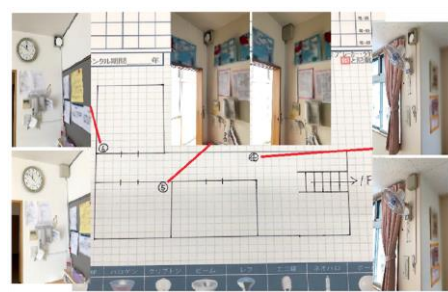

2F(2部屋、通路)

【名称】あすいく保育園 【郵便番号】〒210-0024 【所在地】神奈川県川崎市日進町22-14 【電話番号】044-221-1015
【HP】 <http://www.boshi-ikuseikai.jp/info_asuiku.html> 【事例URL】 <https://www.tp-link.com/jp/press/news/18312/>

【株式会社Wizについて】

株式会社Wizは“売る”と“創る”で新しい価値を創造し、サービスの質を向上させることでIoT事業、Wi-Fiインフラ事業など幅広く事業を展開する会社です。

【会社概要】

社名：株式会社Wiz（ワイズ）（英文表記：Wiz Co.,Ltd.）
代表：山崎 俊
所在地：東京都豊島区南大塚2-25-15 South新大塚ビル12F
コーポレートサイト：<http://012grp.co.jp/index.html>