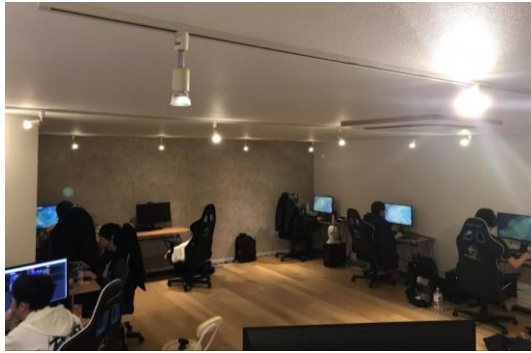

### 【プロゲーマーが集うゲーミングハウスで活躍するメッシュWi-Fi】

プロeスポーツチーム「DetonatioN Gaming」が新しく開設したゲーミングハウスは、地下1Fから地上2Fの3フロアとなっており、専有面積は実に330㎡もある大型の施設です。そのため、通常のWi-Fiシステムでは全ての部屋に快適なインターネット接続を届けることがどうしても難しいという課題がありました。

そこでこの度、施設全体にシームレスかつ安定的なネットワーク環境を実現させるべく、TP-LinkのメッシュWi-Fiシステム「Deco M9 Plus」が導入されることが決定いたしました。まずは1Fと2Fに機器が設置され、今後は台数をさらに増やしていく予定です。