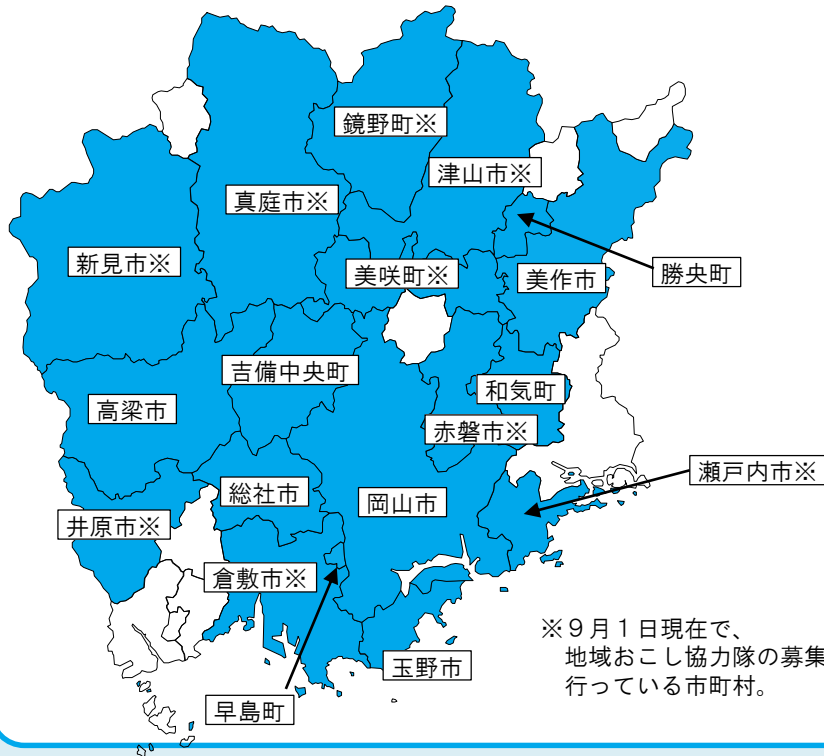

13:40～13:55
「Uターンにおける
仕事探しについて」
(株)キャリアプランニング

14:00～14:20
「県職員という選択肢が
あります!」
岡山県人事委員会事務局

14:25～14:45
「岡山県農業の魅力」
岡山県農産課

14:50～15:00
「岡山県の地域おこし協力隊」
岡山県中山間・地域振興課

※各ブースで個別相談も
行っています。
詳細は裏面をご覧ください。

ちいきの相談

地域のこと 県内18市町が、それぞれの魅力を紹介！