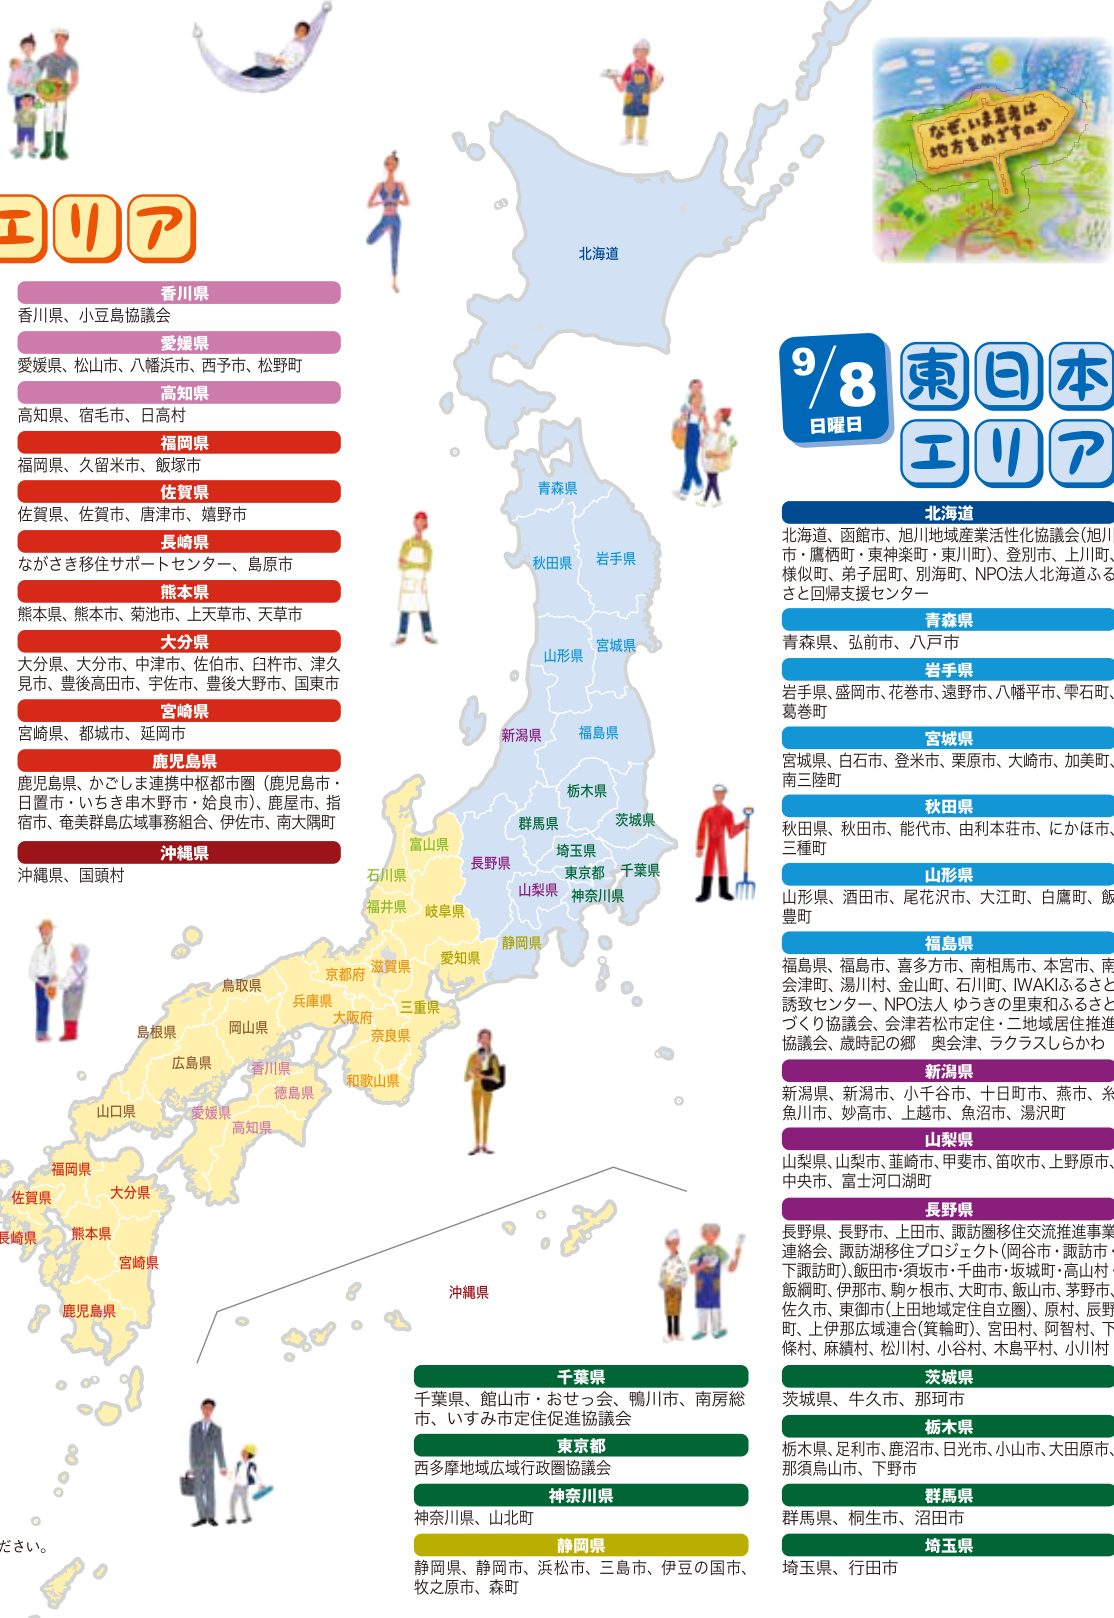

9/7 土曜日 西日本エリア

- **富山県**
  富山県、とやま呉西圏域（氷見市・高岡市・小矢部市・射水市・砺波市）、南砺市、上市町、NPO法人グリーンツーリズムとやま
- **石川県**
  石川県、金沢市、七尾市、加賀白山定住機構、能登定住・交流機構、すず里山里海移住フロント、加賀市定住促進協議会、羽咋市、能美市、穴水町、(公財)いしかわ農業総合支援機構
- **福井県**
  福井県、越前町、若狭町
- **岐阜県**
  岐阜県、岐阜市、西美濃創生広域連携推進協議会、飛騨地域創生連携協議会（高山市・飛騨市・下呂市・白川村）、関市、中津川市、恵那くらしビジネスサポートセンター（恵那市）、ふるさと郡上会、八百津町
- **三重県**
  三重県、鳥羽市、熊野市、紀宝町
- **滋賀県**
  滋賀県、東近江市
- **京都府**
  京都府、京都市
- **大阪府**
  大阪ふるさと暮らし情報センター
- **兵庫県**
  兵庫県、神戸市、洲本市、飛んでるローカル豊岡（豊岡市）、養父市、丹波市、南あわじ市、たじま田舎暮らし情報センター、加東市、麒麟のまち（新温泉町）、香美町
- **奈良県**
  奈良県、橿原市
- **和歌山県**
  和歌山県
- **鳥取県**
  ふるさと鳥取県定住機構、麒麟のまち（鳥取市・岩美町・若桜町・智頭町・八頭町）
- **島根県**
  (公財)ふるさと島根定住財団、出雲市、(公財)しまね農業振興公社
- **岡山県**
  岡山県、岡山市、おかやま高梁川流域（倉敷市・笠岡市）、津山市、鏡野町、吉備中央町
- **広島県**
  広島県、三次市
- **山口県**
  「住んでみえね！ぶちええ山口」県民会議、宇部市、山口市
- **徳島県**
  徳島県、阿南市、美馬市、三好市、美波町

- **香川県**
  香川県、小豆島協議会
- **愛媛県**
  愛媛県、松山市、八幡浜市、西予市、松野町
- **高知県**
  高知県、宿毛市、日高村
- **福岡県**
  福岡県、久留米市、飯塚市
- **佐賀県**
  佐賀県、佐賀市、唐津市、嬉野市
- **長崎県**
  ながさき移住サポートセンター、島原市
- **熊本県**
  熊本県、熊本市、菊池市、上天草市、天草市
- **大分県**
  大分県、大分市、中津市、佐伯市、臼杵市、津久見市、豊後高田市、宇佐市、豊後大野市、国東市
- **宮崎県**
  宮崎県、都城市、延岡市
- **鹿児島県**
  鹿児島県、かごしま連携中核都市圏（鹿児島市・日置市・いちき串木野市・始良市）、鹿児島市、指宿市、奄美群島広域事務組合、伊佐市、南大隅町
- **沖縄県**
  沖縄県、国頭村

9/8 日曜日 東日本エリア

- **北海道**
  北海道、函館市、旭川地域産業活性化協議会（旭川市・鷹栖町・東神楽町・東川町）、登別市、上川町、様似町、弟子屈町、別海町、NPO法人北海道ふるさと回帰支援センター
- **青森県**
  青森県、弘前市、八戸市
- **岩手県**
  岩手県、盛岡市、花巻市、遠野市、八幡平市、雫石町、葛巻町
- **宮城県**
  宮城県、白石市、登米市、栗原市、大崎市、加美町、南三陸町
- **秋田県**
  秋田県、秋田市、能代市、由利本荘市、にかほ市、三種町
- **山形県**
  山形県、酒田市、尾花沢市、大江町、白鷹町、飯豊町
- **福島県**
  福島県、福島市、喜多方市、南相馬市、本宮市、南会津町、湯川村、金山町、石川町、IWAKIふるさと誘致センター、NPO法人 ゆうきの里東和ふるさとづくり協議会、会津若松市定住・二地域居住推進協議会、歳時記の郷 奥会津、ラクラスしらかわ
- **新潟県**
  新潟県、新潟市、小千谷市、十日町市、燕市、糸魚川市、妙高市、上越市、魚沼市、湯沢町
- **山梨県**
  山梨県、山梨市、韮崎市、甲斐市、笛吹市、上野原市、中央市、富士河口湖町
- **長野県**
  長野県、長野市、上田市、諏訪圏移住交流推進事業連絡会、諏訪湖移住プロジェクト（岡谷市・諏訪市・下諏訪町）、飯田市・須坂市・千曲市・坂城町・高山村・飯綱町、伊那市、駒ヶ根市、大町市、飯山市、茅野市、佐久市、東御市（上田地域定住自立圏）、原村、辰野町、上伊那広域連合（箕輪町）、宮田村、阿智村、下條村、麻績村、松川村、小谷村、木島平村、小川村
- **茨城県**
  茨城県、牛久市、那珂市
- **栃木県**
  栃木県、足利市、鹿沼市、日光市、小山市、大田原市、那須烏山市、下野市
- **群馬県**
  群馬県、桐生市、沼田市
- **埼玉県**
  埼玉県、行田市
- **千葉県**
  千葉県、館山市・おせっ会、鴨川市、南房総市、いすみ市定住促進協議会
- **東京都**
  西多摩地域広域行政圏協議会
- **神奈川県**
  神奈川県、山北町
- **静岡県**
  静岡県、静岡市、浜松市、三島市、伊豆の国市、牧之原市、森町

ふるさと回帰フェア2019開催
2019年9月7日(土)・8日(日)

東京交通会館

JR山手線・京浜東北線「有楽町駅」から徒歩1分
東京メトロ 有楽町線「有楽町駅」から徒歩1分
丸ノ内線・銀座線・日比谷線「銀座駅」から徒歩3分

ふるさと暮らし相談コーナー

北海道から沖縄まで！約300の自治体・団体が参加する国内最大級の地方暮らしマッチングイベントです。あなたのふるさと暮らしを応援します。

ニッポン全国ふるさと市場&地域PRコーナー

「わがまちの農産物・特産品をぜひ都会の方に届けたい」と、全国の自治体・団体が販売ブースを出店します。地域のPRコーナーも併設しております。

あなたにピッタリのローカルが見つかる ピタロカ

ピタロカ(おすすめの地域紹介サービス)
WEB上でいくつかの条件を選択するだけで、理想のふるさと暮らしに合う出展地域を見つけられます。希望する移住地域を決めかねている方や移住を考え始めたばかりの方におすすめです。会場に設置されている端末または、お手持ちのモバイル端末からご利用できます。