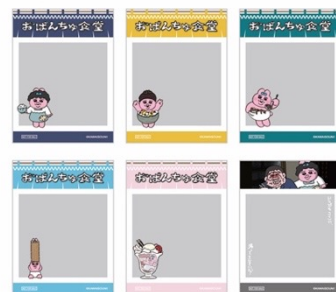

## ■カフェ来店特典：

カフェをご利用いただき、メニューをご注文いただいた方に「フォトフレーム風クリアカード（ランダム6種）」をランダムで1枚プレゼントいたします。

※画像はイメージです