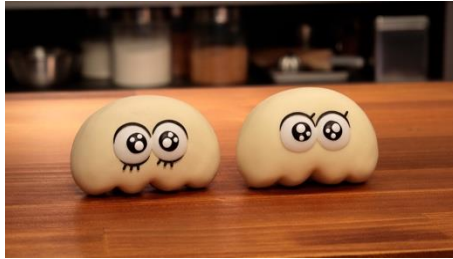

■ あらすじ：

人が寝静まった深夜のパン屋。

冷蔵庫で静かに寝かされている、パンの生地、通称「パンの赤ちゃん」。

実は、こっそり起きて集まり、おしゃべりしたり、掃除したり、喧嘩したり。

または、日中、屋根で日向ぼっこをしています。

まだ焼かれる前の「生地」だからこそ、変化でき、無限の可能性がある。

無知で、臆病で、時に勇敢なパンの赤ちゃんによる日常の大冒険です。

< 場面カット >