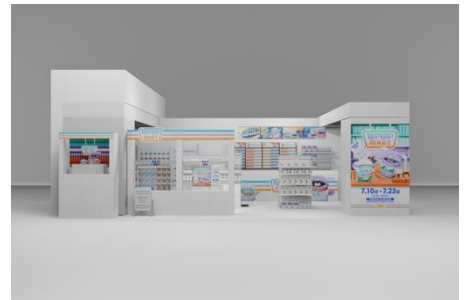

報道関係者各位

CHOCOLATE

2026年6月11日
CHOCOLATE Inc.

SNS発キャラクター「ホイップ&ラッピ」が東京駅一番街をジャック！“コンビニ”がコンセプトのポップアップを7月10日より開催

CHOCOLATE Inc.（本社：東京都渋谷区、代表取締役：渡辺裕介）は、SNS発のキャラクター「ホイップ&ラッピ」のポップアップイベント「ホイップ&ラッピ POP-UP MART」を7月10日より東京駅一番街 東京キャラクターストリート いちばんプラザにて開催することをお知らせいたします。加えて、イベント開催期間中は東京駅一番街の館内が「ホイップ&ラッピ」の装飾でジャックされます。

「ホイップ&ラッピ」は、自由気ままな「ホイップ」とホイップへのLOVEが強すぎる「ラッピ」、そんな噛み合わない2人による、愛ゆえの激しい攻防戦を描いた作品です。本ポップアップは“コンビニ”をコンセプトにしており、ポップなアイテムが揃うコンビニ「WPWP MART（ホイラピマート）」で店員として働く制服姿のホイップとラッピのぬいぐるみや、おにぎりやホットスナックをモチーフとしたマスコット、牛乳やタバコのパッケージを模した雑貨や、プリペイド風プラスチックカードなど、コンビニの定番商品をイメージしたアイテムを多数販売いたします。

■「ホイップ&ラッピ POP-UP MART」開催概要：

開催期間：2026年7月10日（金）～7月23日（木）

開催場所：東京駅一番街 B1F 東京キャラクターストリートいちばんプラザ

営業時間：10時～20時30分 ※最終日は18時まで

店内イメージ

「ホイップ&ラッピ POP-UP MART」について

今回は、ホイップとラッピの2人がアルバイトとして働くことになったコンビニ「WPWP MART（ホイピマート）」の世界観を会場に再現。ポップなアイテムの数々を、マガジンラックや冷蔵ケース風のディスプレイ棚などに陳列して販売いたします。