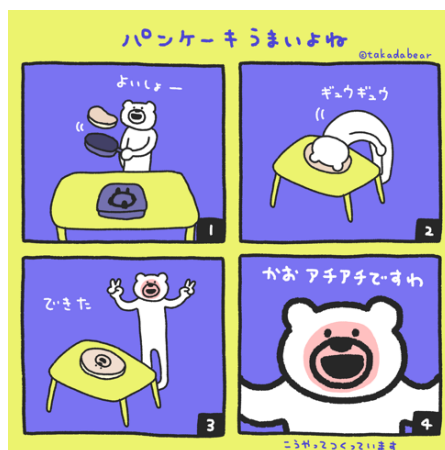

<デザートメニュー>

- ・けたくまパンケーキ 1,000円

けたくまがぎゅうぎゅう顔を押し付けて作りました。
パンケーキ／生クリーム／アイス／アラザン

- ・わんこのミルクプリン ～プラマグカップ付き～ 1,800円

わんこがぎゅうぎゅう顔を押し付けて作りました。
※マグカップの柄は2種類よりお選びいただけます

<ドリンクメニュー>

- ・きたなけたくまの泥風呂ドリンク 900円

きたなけたくまが泥風呂に気持ちよく入浴中。ほんとはおいしいです。
タピオカ／チョコレートミルクティー／生クリーム／ココア

- ・わたあめラッコズ 1,000円

ラッコズがアホすぎて膨らんじゃいました！！
ブルーサイダー／綿あめ

- ・けたくまカプチーノ（全5柄） 900円

けたくまのオリジナルイラストがのったカプチーノです。

■イラストカード例

けたくまパンケーキ