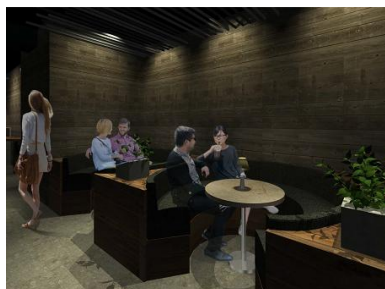

- ・今までの相席屋とは異なり、内装を木目調としたナチュラルでスタイリッシュな大人な空間を提供しています。また、barのような落ちついたお洒落な雰囲気となっています。
- ・新宿東口、新宿歌舞伎町2号店に続き、新宿に3店舗目としてオープンする店舗となります。

Press Release

■婚活応援酒場「相席屋」とは

友達や恋人作りの場として好評の「相席屋」は、外食産業の革命児として“初めての方と相席になる”という今までにない新業態の居酒屋です。2014年3月の赤羽店のオープンを皮切りに、現在までで全国69店舗以上を展開しております。開業から現在までの累計マッチング数は、約300万マッチング(2017年3月現在)知らない人と相席になることで新たな出会いや発見、また友達作りや恋人作り、たくさんの人との出会いの幅を広げられるのが大きな特長です。
(※入店時、男女とも公的身分証をご掲示いただきます)