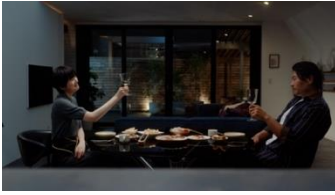

10)

11)

12)

「ウォールフィットテレビのある暮らし」篇 30 秒

1)

2)

3)

4)

5)

6)

7)

8)

9)

「ウォールフィットテレビのある暮らし」篇 15 秒

1)

2)

3)

4)

5)

6)