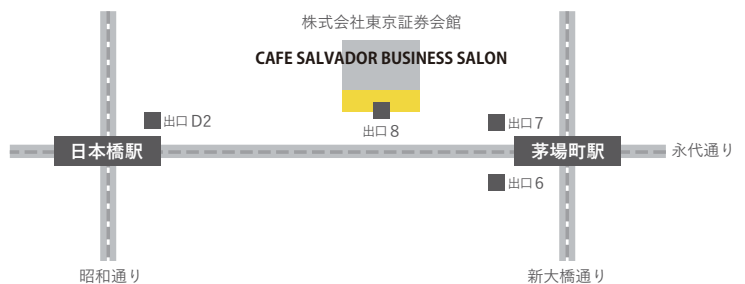

会場 CAFE SALVADOR BUSINESS SALON
(カフェ サルバドル ビジネスサロン)

東京都中央区日本橋茅場町1-5-8 東京証券会館1階
tel.03-5623-3105
www.cafe-salvador.com
カフェ営業時間 平日7:00-22:00, 土日祝9:00-20:00

共催 兜LIVE! (株式会社TOE THE LINE), Feel The Garden
平和不動産株式会社

協力 カフェカンパニー株式会社

アクセス 茅場町駅(日比谷線/東西線)8番出口直通
日本橋駅(浅草線/東西線/銀座線)D2出口徒歩5分

展示・販売

開催期間中は様々な作品の展示・販売を行います。
盆栽、多肉植物アレンジ、ハーバリウム、苔のテラリウム、エアプランツ、植物用照明etc...

Instagram フォロワー数 6.2 万人
世界から注目を集める

苔のテラリウム Mosslight-LED 展示

3/31(日)
13:00~19:00