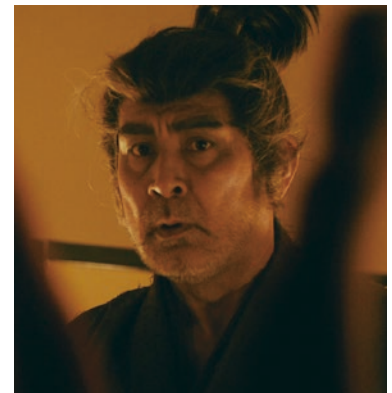

宇梶剛士

ヨーロッパ企画とは？

京都を拠点としながらも全国的に人気の劇団。過去の舞台作品「サマータイムマシン・ブルース」や「曲がれ！スプーン」が映画化された。舞台のみならず、映画、TV番組制作、ラジオ制作など活動の幅が広がっている。