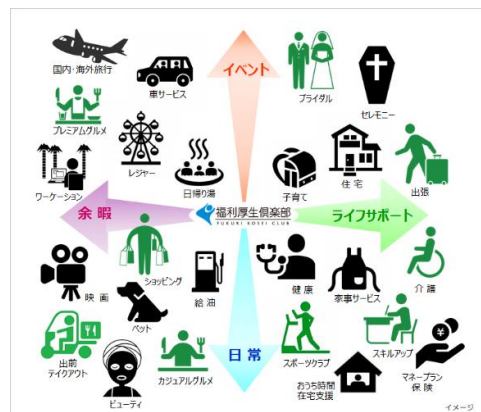

◆山梨県北杜市

【3ヵ月定期便】い・ろ・は・す天然水(2L×12本)×3回 寄付額 ¥22,500

南アルプスの麓、北杜市白州町で採水された天然水「い・ろ・は・す」。その水資源を守るため北杜市とコカ・コーラボトラーズジャパンは、市民と共同し、森林保全や河川清掃、環境計測等、水を守る取り組みを実施。

- ▶▶水の名所、北杜市はサントリーやKAGOME、KYE COFFEE、伊藤園などの飲料系の返礼品ラインナップを豊富に取り揃えております。清里や八ヶ岳への旅行、甲州牛・ウインナー、あのチョコバッキーなども人気です。

◆徳島県海陽町

阿波尾鶏もも肉 1.5kg セット 寄付額 ¥13,000

地鶏シェア全国1位の阿波尾鶏のもも肉を使いやすい切り身のバラ凍結でお届け！使い道も色々時短料理にも便利です。

- ▶▶海産物に恵まれた海陽町は、あまべ牡蠣や伊勢海老、鮮魚セットや干物なども見逃せません！焼き鳥串 & 手羽元セットも魅力的です。

■時短なワンストップ申請もキャンペーン実施中！

ワンストップ申請は確定申告をしなくてもいいので便利ですが、さらにそのワンステップ申請の時短に有効なのがスマホアプリ「IAM<アイアム>」。

いまアプリをダウンロードいただき、IAM の公式 Twitter フォロー&ツイートすると、全国特産品が合計 5,000 名様に当たるキャンペーンを実施中！さらに、当クラブ会員限定で、対象者全員に 300 円相当のクラブギフトを進呈中♪お見逃しなく！！詳しくは、会員専用サイトにてご確認ください。

■リロクラブ・福利厚生倶楽部について

リロクラブは、1993 年に「福利厚生倶楽部」のサービスを開始して以来、“中小企業にも大企業並みの福利厚生を！”をモットーに世界中の働く人々の暮らしを福利厚生サービスで豊かにしてまいりました。企業の規模にかかわらず、コスト・パフォーマンスの高い様々なサービスを全国地域格差なく 18,200 社、会員数 672 万人へ提供し、高い従業員満足度を獲得している福利厚生サービスのトップブランドです。※5