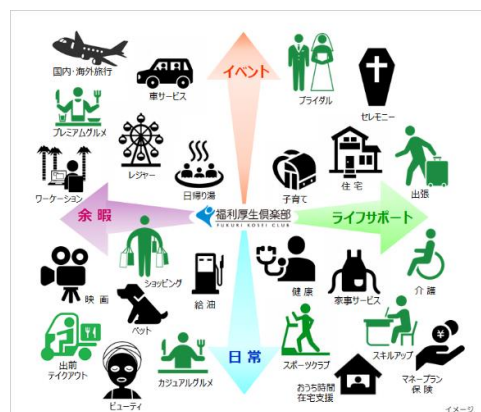

■リロクラブ・福利厚生倶楽部について

リロクラブは、1993年に「福利厚生倶楽部」のサービスを開始して以来、“中小企業にも大企業並みの福利厚生を！”をモットーに世界中の働く人々の暮らしを福利厚生サービスで豊かにしてまいりました。企業の規模にかかわらず、コスト・パフォーマンスの高い様々なサービスを全国地域格差なく18,200社、会員数672万人へ提供し、高い従業員満足度を獲得している福利厚生サービスのトップブランドです。*5

働き方改革による福利厚生制度への注目の高まりに応えるため、育児・介護制度の充実や、内定者の採用に役立つ『内定者福利厚生倶楽部』の提供、優秀な人材の定着(離職防止)のための支援などに注力しております。

さらに、ヘルスケアサポート・スポーツジムなどへの利用強化はもちろんのこと、健康経営®*6の推進支援など、様々な時代のニーズにお応えできるサービスをご用意。人事総務・労務担当者の業務負担軽減を目指すとともに、従業員エンゲージメントの向上につながるソリューションをお届けいたします。