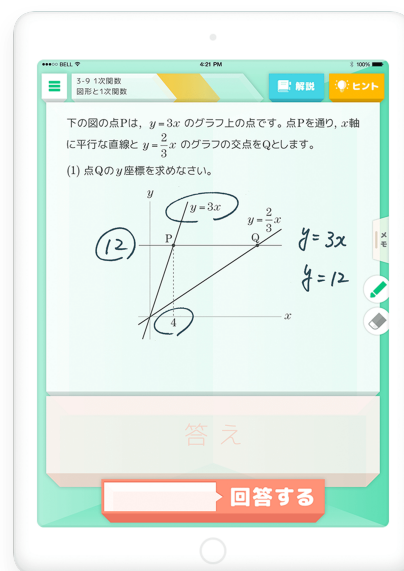

<Qubena について>

AIによるアダプティブラーニングで圧倒的な学習効率を実現

AI (人工知能) を搭載した「Qubena」は、圧倒的な学習効果で子どもたちの「未来を生き抜く力」を育てる学習パートナーです。生徒一人ひとりの学習中の操作ログや計算過程、回答データを分析することで、つまり原因となっているポイントを特定し、その生徒が解くべき問題へと自動的に誘導し、効果的で効率的な学習を実現します。自社が運営する学習塾では、中学校数学の1学年分の学習範囲を平均28時間で学習修了します。小学校算数・中学校数学・高校数学IAⅡBに対応しており、高校数学は学校法人河合塾と共同開発しております。

“集団指導”に特化した新機能「ワークブック」では、「Qubena」に搭載された数万問の問題より、出題範囲や問題の難易度、出題する問題、出題順を自由にカスタマイズしてワークブックとして生徒に配信することで、授業演習だけでなく小テストや宿題など様々な学習シーンで活用できるようになりました。2018年度は経済産業省「未来の教室」実証事業に採択、さらに、日本 e-learning 大賞 経済産業大臣賞や、グッドデザイン賞を受賞しています。

<株式会社 COMPASS について> URL : <https://qubena.com/>

AI (人工知能) 型タブレット教材「Qubena」や、オンライン家庭教師サービス「Qubena Wiz (キュビナウイズ)」を開発、ユーザー数は2万3千人にのびます。また「Qubena」のベースとなるエンジンであり、あらゆる学習教材に適用が可能な教育に特化した人工知能型エンジン「COMPASS ENGINE (コンパスエンジン)」を提供しています。2019年4月には学校法人河合塾と共同開発をした英語4技能AI教材の提供を開始いたしました。

2045年、人工知能が人間の脳を超える「シンギュラリティ (技術的特異点)」が訪れ、現存するほとんどの職業がその名と形を変えられていると言われています。COMPASSでは、「未来の君に会いに行く」を創業時からのスローガンに、子どもたちが生きる未来と一緒に考え、未来を生き抜く力を育てることを教育理念として活動しています。

所在地：東京都品川区西五反田3-6-21 住友不動産西五反田ビル1階
代表者名：CEO 神野 元基 (じんの げんき)

<本件に関するお問い合わせ>

株式会社 COMPASS PR 担当

武田 (yuki.takeda@compass-e.com) 090-3102-3659