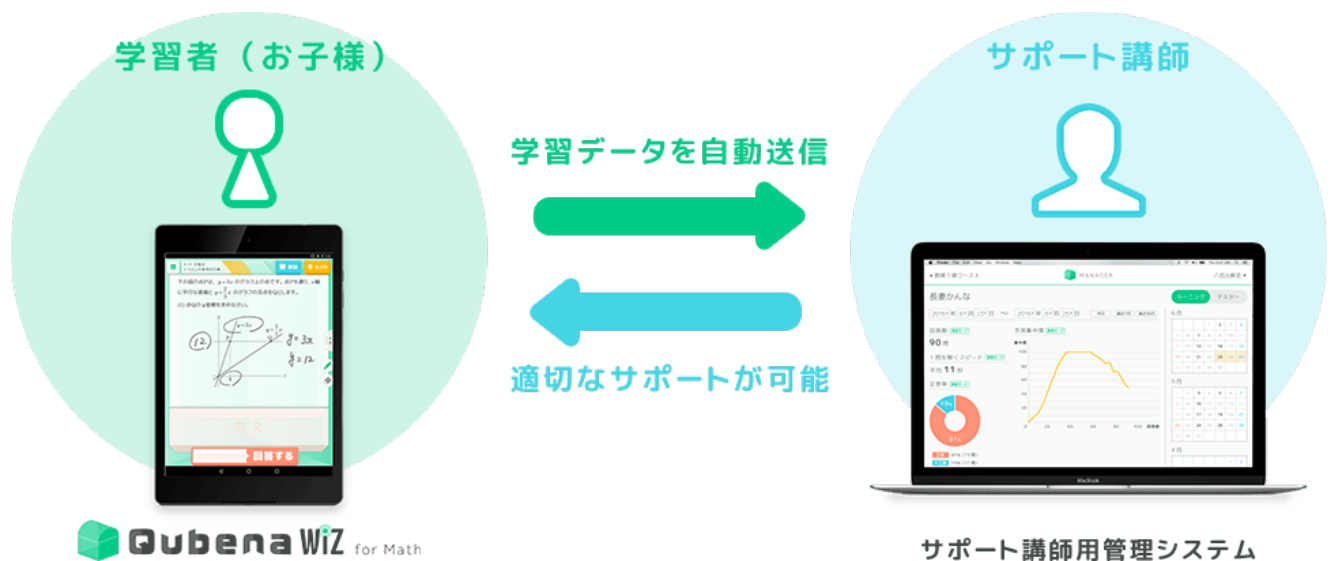

AI (人工知能)型タブレット教材「Qubena (キュビナ)」×オンライン家庭教師の新サービス
「Qubena Wiz (キュビナ ウィズ)」を2月14日より提供開始
～サービス開始記念で、1週間無料体験が可能～

株式会社 COMPASS (本社：東京都品川区、CEO 神野 元基) はこの度、これまで提携先の大手学習塾や公立/私立学校、自社が運営する学習塾に提供が限られていた AI 型タブレット教材「Qubena (キュビナ)」をより多くの方々にご利用いただくため、Qubena とオンライン家庭教師を組み合わせた新サービス「Qubena Wiz (キュビナ ウィズ)」として2018年2月14日(水)より開始いたします。

これによって、日本全国どのお家庭からでもインターネット環境があれば、通信教育の形で Qubena をご利用いただくことが可能となります。

Qubena は、小学算数 (小1～小6)、中学数学 (中1～中3) の一般的な教科書に準拠した内容を網羅。生徒に使われるほどその子の特性を理解し、解くべき問題へと誘導する世界でたった一つの「自分だけの先生」として進化していきます。

<Qubena Wiz の特徴>

・AIによってアダプティブラーニング※を実現する Qubena

AI (人工知能) を搭載した Qubena は、生徒それぞれの弱点や間違いのデータを収集・解析、原因となっているポイントを特定し、その生徒が解くべき問題へと自動的に誘導します。たとえ前の学年の分野につまずきポイントがあったとしても、AI がそれに気付き、生徒が理解できるまで問題の難易度や出題する問題範囲のチューニングを繰り返し行います。自社が運営する学習塾では、中学3年間の学習範囲を平均9ヶ月で修了する学習成果を上げています。

※アダプティブラーニング：ひとりひとりの習熟度・理解度に応じて、問題の難易度や必要とする学習概念を最適化する学習方法のことを指す。適応学習とも呼ぶ。