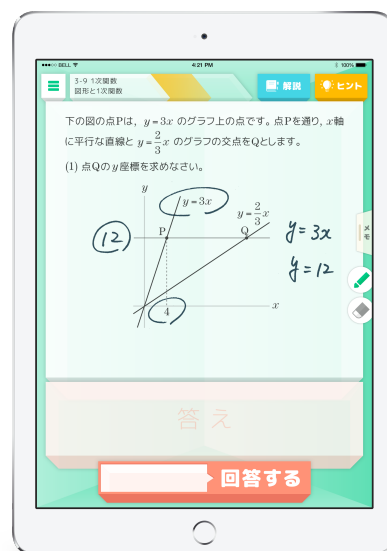

<Qubena について>

・AIによるアダプティブラーニングで圧倒的な学習効率を実現

AI (人工知能) を搭載した Qubena は、生徒ひとりひとりの学習中の操作ログや計算過程、回答データを分析することで、つまり原因となっているポイントを特定し、その生徒が解くべき問題へと自動的に誘導し、効果的で効率的な学習を実現します。

自社が運営する学習塾では、中学校数学の1学年分の学習範囲を平均3か月(32時間)で修了。これは従来の学校教育の7倍の速度に匹敵します。