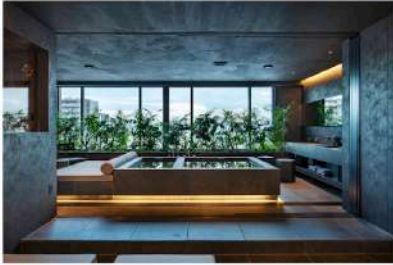

株式会社PLAY&co プロジェクト例

YUURO Bath-Living Hotel Ryogoku
(リトリートホテル/ヴィラxサウナ)
2024年12月開業