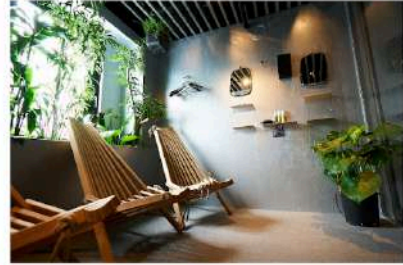

## 株式会社PLAY&co プロジェクト例

YUURO Bath-Living Hotel Ryogoku  
(リトリートホテル/ヴィラxサウナ)  
2024年12月開業

RICKA KATSUURA  
(ヴィラxサウナ)  
2025年3月開業予定

SAUNA&co  
(プライベートサウナ)  
2022年7月開業

PLAY&coで企画・運営しているプロジェクト一覧：<https://playandco.jp/project/>