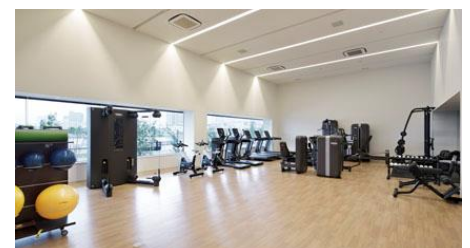

神戸市の中心地、三宮からほど近く、都会とは思えない日本庭園や日本文化のしつらえが美しい館内。

全 90 室の客室は、全室オーシャンビューテラスを備えた 60㎡以上の広さを誇る。

異国情緒をたたえる街並みと、「みなと町神戸」を感じる至福のひとつとき。

宿泊者に限り体感できる絶景の展望大浴場は、雄大な眺望と開放感あふれるフロア。

露天大浴場は、「神戸みなと温泉」源泉かけ流しのお風呂のほか、足湯回廊や壺湯、棚湯がある。

室内大浴場は、季節を感じる事ができる暦風呂や、炭酸泉のほか、2種類のサウナも楽しむことができる。

旬の厳選食材や兵庫の地産地消にこだわった新鮮食材を目の前で調理提供する宿泊者専用ライブ割烹 万連(まんれん)。

ジェットバスやマッサージベッドがある屋外プールと、アクアビクスプログラムが楽しめる屋内プールがある。

オーシャンビューのスタジオで最新鋭のフィットネスマシーンを完備。マシントレーニングのほか、様々なレッスンプログラムも用意。

ヨガやスタジオのレッスンは、美と健康増進を中心に多数のプログラムを用意。

日帰り温泉の利用も可能であることから、女性に喜ばれるアメニティーが充実している。

最新鋭の体成分分析装置「In-Body」を設置。専門スタッフによるカウンセリングを行い温泉利用と合わせた健康増進プログラムを提案。