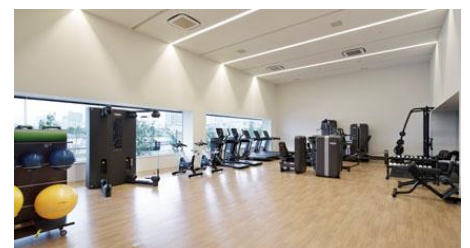

神戸市の中心地、三宮からほど近く、都会とは思えない日本庭園や日本文化のしつらえが美しい館内。

全 90 室の客室は、全室オーシャンビューテラスを備えた 60㎡以上の広さを誇る。

異国情緒をたえる街並みと、「みなと町神戸」を感じる至福のひとつ。

宿泊者に限り体感できる絶景の展望大浴場は、雄大な眺望と開放感あふれるフロア。

露天大浴場は、「神戸みなと温泉」源泉かけ流しのお風呂のほか、足湯回廊や壺湯、棚湯がある。

室内大浴場は、季節を感じる事ができる暦風呂や、炭酸泉のほか、2種類のサウナも楽しむことができる。

旬の厳選食材や兵庫の地産地消にこだわった新鮮食材を目の前で調理提供する宿泊者専用ライブ割烹 万連(まんれん)。

ジェットバスやマッサージベッドがある屋外プールと、アクアビクスプログラムが楽しめる屋内プールがある。

オーシャンビューのスタジオで最新鋭のフィットネスマシーンを完備。マシントレーニングのほか、様々なレッスンプログラムも用意。

ヨガやスタジオのレッスンは、美と健康増進を中心に多数のプログラムを用意。

日帰り温泉の利用も可能であることから、女性に喜ばれるアメニティーが充実している。

最新鋭の体成分分析装置「In-Body」を設置。専門スタッフによるカウンセリングを行い温泉利用と合わせた健康増進プログラムを提案。