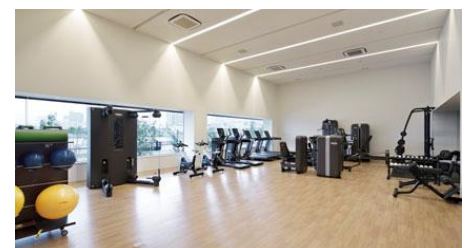

神戸市の中心地、三宮からほど近く、都会とは思えない日本庭園や日本文化のしつらえが美しい館内。

全 90 室の客室は、全室オーシャンビューテラスを備えた 60㎡以上の広さを誇る。

異国情緒をたたえる街並みと、「みなと町神戸」を感じる至福のひとつとき。

宿泊者に限り体感できる絶景の展望大浴場は、雄大な眺望と開放感あふれるフロア。

露天大浴場は、「神戸みなと温泉」源泉かけ流しのお風呂のほか、足湯回廊や壺湯、棚湯がある。

室内大浴場は、季節を感じることができる暦風呂や、炭酸泉のほか、2種類のサウナも楽しむことができる。

旬の厳選食材や兵庫の地産地消にこだわった新鮮食材を目の前で調理提供する宿泊者専用ライブ割烹 万連(まんれん)。

ジェットバスやマッサージベッドがある屋外プールと、アクアビクスプログラムが楽しめる屋内プールがある。

オーシャンビューのスタジオで最新鋭のフィットネスマシーンを完備。マシントレーニングのほか、様々なレッスンプログラムも用意。

ヨガやスタジオのレッスンは、美と健康増進を中心に多数のプログラムを用意。

日帰り温泉の利用も可能であることから、女性に喜ばれるアメニティーが充実している。

最新鋭の体成分分析装置「In-Body」を設置。専門スタッフによるカウンセリングを行い温泉利用と合わせた健康増進プログラムを提案。