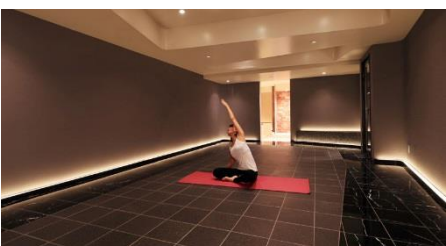

神戸市の中心地、三宮からほど近く、都会とは思えない日本庭園や日本文化のしつらえが美しい館内。

全 90 室の客室は、全室オーシャンビューテラスを備えた 60㎡以上の広さを誇る。

異国情緒をたたえる街並みと、「みなと町神戸」を感じる至福のひとつとき。

宿泊者に限り体感できる絶景の展望大浴場は、雄大な眺望と開放感あふれるフロア。

露天大浴場は、「神戸みなと温泉」源泉かけ流しのお風呂のほか、足湯回廊や壺湯、棚湯がある。

室内大浴場は、季節を感じる事ができる暦風呂や、炭酸泉のほか、2種類のサウナも楽しむことができる。

旬の厳選食材や兵庫の地産地消にこだわった新鮮食材を目の前で調理提供する宿泊者専用ライブ割烹 万連(まんれん)。

ジェットバスやマッサージベッドがある屋外プールと、アクアビクスプログラムが楽しめる屋内プールがある。

オーシャンビューのスタジオで最新鋭のフィットネスマシーンを完備。マシントレーニングのほか、様々なレッスンプログラムも用意。

ヨガやスタジオのレッスンは、美と健康増進を中心に多数のプログラムを用意。

日帰り温泉の利用も可能であることから、女性に喜ばれるアメニティーが充実している。

最新鋭の体成分分析装置「In・Body」を設置。専門スタッフによるカウンセリングを行い温泉利用と合わせた健康増進プログラムを提案。