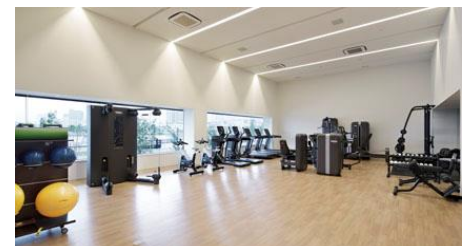

神戸市の中心地、三宮からほど近く、都会とは思えない日本庭園や日本文化のしつらえが美しい館内。

全 90 室の客室は、全室オーシャンビューテラスを備えた 60㎡以上の広さを誇る。

異国情緒をたたえる街並みと、「みなと町神戸」を感じる至福のひとつとき。

宿泊者に限り体感できる絶景の展望大浴場は、雄大な眺望と開放感あふれるフロア。

露天大浴場は、「神戸みなと温泉」源泉かけ流しのお風呂のほか、足湯回廊や壺湯、棚湯がある。

室内大浴場は、季節を感じる事ができる暦風呂や、炭酸泉のほか、2種類のサウナも楽しむことができる。

旬の厳選食材や兵庫の地産地消にこだわった新鮮食材を目の前で調理提供する宿泊者専用ライブ割烹 万連(まんれん)。

ジェットバスやマッサージベッドがある屋外プールと、アクアビクスプログラムが楽しめる屋内プールがある。

オーシャンビューのスタジオで最新鋭のフィットネスマシーンを完備。マシントレーニングのほか、様々なレッスンプログラムも用意。

ヨガやスタジオのレッスンは、美と健康増進を中心に多数のプログラムを用意。

日帰り温泉の利用も可能であることから、女性に喜ばれるアメニティーが充実している。

最新鋭の体成分分析装置「In・Body」を設置。専門スタッフによるカウンセリングを行い温泉利用と合わせた健康増進プログラムを提案。