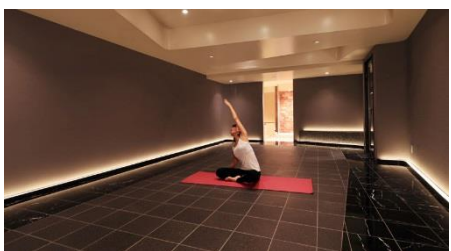

神戸市の中心地、三宮からほど近く、都会とは思えない日本庭園や日本文化のしつらえが美しい館内。

全 90 室の客室は、全室オーシャンビューテラスを備えた 60㎡以上の広さを誇る。

異国情緒をたたえる街並みと、「みなと町神戸」を感じる至福のひとつとき。

宿泊者に限り体感できる絶景の展望大浴場は、雄大な眺望と開放感あふれるフロア。

露天大浴場は、「神戸みなと温泉」源泉かけ流しのお風呂のほか、足湯回廊や壺湯、棚湯がある。

室内大浴場は、季節を感じることができる暦風呂や、炭酸泉のほか、2種類のサウナも楽しむことができる。

旬の厳選食材や兵庫の地産地消にこだわった新鮮食材を目の前で調理提供する宿泊者専用ライブ割烹 万連(まんれん)。

ジェットバスやマッサージベッドがある屋外プールと、アクアビクスプログラムが楽しめる屋内プールがある。

オーシャンビューのスタジオで最新鋭のフィットネスマシーンを完備。マシントレーニングのほか、様々なレッスンプログラムも用意。

ヨガやスタジオのレッスンは、美と健康増進を中心に多数のプログラムを用意。

日帰り温泉の利用も可能であることから、女性に喜ばれるアメニティーが充実している。

最新鋭の体成分分析装置「In・Body」を設置。専門スタッフによるカウンセリングを行い温泉利用と合わせた健康増進プログラムを提案。