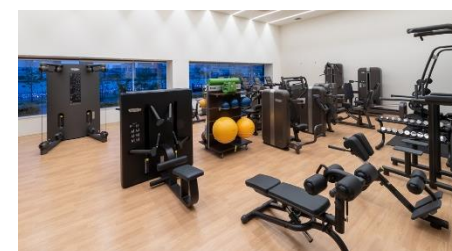

室内大浴場は、季節を感じることができる暦風呂や、炭酸泉のほか、2種類のサウナも楽しむことができる。

旬の厳選食材や兵庫の地産地消にこだわった新鮮食材を目の前で調理提供する宿泊者専用ライブ割烹 万連(まんれん)。

ジェットバスやマッサージベッドがある屋外プールと、アクアビクスプログラムが楽しめる屋内プールがある。

オーシャンビューのスタジオで最新鋭のフィットネスマシーンを完備。マシントレーニングのほか、様々なレッスンプログラムも用意。

ヨガやスタジオのレッスンは、美と健康増進を中心に多数のプログラムを用意。

日帰り温泉の利用も可能であることから、女性に喜ばれるアメニティーが充実している。

最新鋭の体成分分析装置「In・Body」を設置。専門スタッフによるカウンセリングを行い温泉利用と合わせた健康増進プログラムを提案。