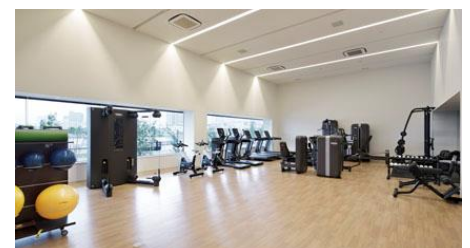

神戸市の中心地、三宮からほど近く、都会とは思えない日本庭園や日本文化のしつらえが美しい館内。

全 90 室の客室は、全室オーシャンビューテラスを備えた 60㎡以上の広さを誇る。

異国情緒をたえる街並みと、「みなと町神戸」を感じる至福のひとつ。

宿泊者に限り体感できる絶景の展望大浴場は、雄大な眺望と開放感あふれるフロア。

露天大浴場は、「神戸みなと温泉」源泉かけ流しのお風呂のほか、足湯回廊や壺湯、棚湯がある。

室内大浴場は、季節を感じる事ができる暦風呂や、炭酸泉のほか、2種類のサウナも楽しむことができる。

旬の厳選食材や兵庫の地産地消にこだわった新鮮食材を目の前で調理提供する宿泊者専用ライブ割烹 万連(まんれん)。

ジェットバスやマッサージベッドがある屋外プールと、アクアビクスプログラムが楽しめる屋内プールがある。

オーシャンビューのスタジオで最新鋭のフィットネスマシーンを完備。マシントレーニングのほか、様々なレッスンプログラムも用意。

ヨガやスタジオのレッスンは、美と健康増進を中心に多数のプログラムを用意。

日帰り温泉の利用も可能であることから、女性に喜ばれるアメニティーが充実している。

最新鋭の体成分分析装置「In・Body」を設置。専門スタッフによるカウンセリングを行い温泉利用と合わせた健康増進プログラムを提案。