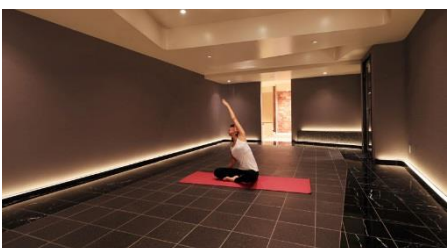

神戸市の中心地、三宮からほど近く、都会とは思えない日本庭園や日本文化のしつらえが美しい館内。

全 90 室の客室は、全室オーシャンビューテラスを備えた 60㎡以上の広さを誇る。

異国情緒をたえる街並みと、「みなと町神戸」を感じる至福のひとつ。

宿泊者に限り体感できる絶景の展望大浴場は、雄大な眺望と開放感あふれるフロア。

露天大浴場は、「神戸みなと温泉」源泉かけ流しのお風呂のほか、足湯回廊や壺湯、棚湯がある。

室内大浴場は、季節を感じる事ができる暦風呂や、炭酸泉のほか、2種類のサウナも楽しむことができる。

旬の厳選食材や兵庫の地産地消にこだわった新鮮食材を目の前で調理提供する宿泊者専用ライブ割烹 万連(まんれん)。

ジェットバスやマッサージベッドがある屋外プールと、アクアビクスプログラムが楽しめる屋内プールがある。

オーシャンビューのスタジオで最新鋭のフィットネスマシーンを完備。マシントレーニングのほか、様々なレッスンプログラムも用意。

ヨガやスタジオのレッスンは、美と健康増進を中心に多数のプログラムを用意。

日帰り温泉の利用も可能であることから、女性に喜ばれるアメニティーが充実している。

最新鋭の体成分分析装置「In・Body」を設置。専門スタッフによるカウンセリングを行い温泉利用と合わせた健康増進プログラムを提案。