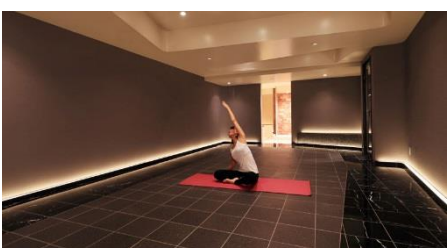

室内大浴場は、季節を感じることができる暦風呂や、炭酸泉のほか、2 種類のサウナも楽しむことができる。

旬の厳選食材や兵庫の地産地消にこだわった新鮮食材を目の前で調理提供する宿泊者専用ライブ割烹 万連(まんれん)。

ジェットバスやマッサージベッドがある屋外プールと、アクアビクスプログラムが楽しめる屋内プールがある。

オーシャンビューのスタジオで最新鋭のフィットネスマシーンを完備。マシントレーニングのほか、様々なレッスンプログラムも用意。

ヨガやスタジオのレッスンは、美と健康増進を中心に多数のプログラムを用意。

日帰り温泉の利用も可能であることから、女性に喜ばれるアメニティーが充実している。

最新鋭の体成分分析装置「In-Body」を設置。専門スタッフによるカウンセリングを行い温泉利用と合わせた健康増進プログラムを提案。