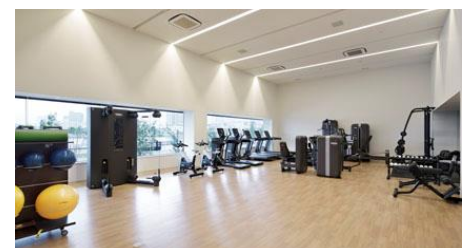

室内大浴場は、季節を感じることができる暦風呂や、炭酸泉のほか、2 種類のサウナも楽しむことができる。

旬の厳選食材や兵庫の地産地消にこだわった新鮮食材を目の前で調理提供する宿泊者専用ライブ割烹 万連(まんれん)。

ジェットバスやマッサージベッドがある屋外プールと、アクアビクスプログラムが楽しめる屋内プールがある。

オーシャンビューのスタジオで最新鋭のフィットネスマシーンを完備。マシントレーニングのほか、様々なレッスンプログラムも用意。