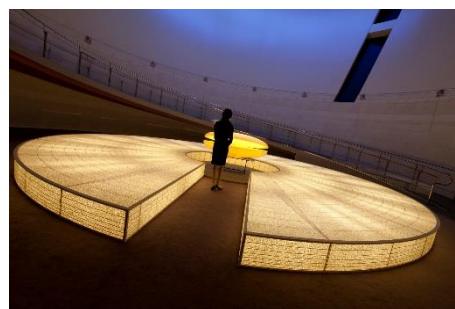

出展詳細作品

制作者	作品名	サイズ W×D×H (mm)
KENJI YANOBE	SHIP'S CAT (Black)	3,000 × 2,400 × 4,800
	SHIP'S CAT (Harbor)	3,000 × 1,200 × 3,800
ERIKO HORIKI	陽光 (YOUKOU)	直径 10,000 × H380
	SUN	W15,000 × H3,000
	MOON	W15,000 × H3,000
共作	Picture scroll of SHIP' S CAT	W7,800 × H2,700
	SHIP' S CAT (Totem) (制作中)	800 × 1,100 × 2,600
	SHIP' S CAT (Sleeper)	730 × 580 × 400
	SHIP' S CAT (Thinker)	380 × 730 × 960

作品イメージ画像

ヤノベケンジ氏作

SHIP'S CAT (Black)

SHIP'S CAT (Harbor)

堀木エリ子氏作

SUN

Photo: Satoshi Asakawa

MOON

Photo: Satoshi Asakawa

陽光 (YOUKOU)

Photo: Satoshi Asakawa

共作

Picture scroll of SHIP'S CAT

SHIP'S CAT (Totem) (制作中)

SHIP'S CAT (Thinker)

SHIP'S CAT (Sleeper)