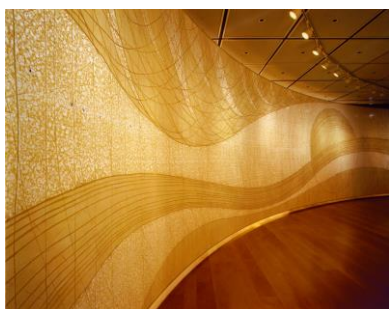

出展詳細作品

制作者	作品名	サイズ W×D×H (mm)
KENJI YANOBE	SHIP'S CAT (Black)	3,000 × 2,400 × 4,800
	SHIP'S CAT (Harbor)	3,000 × 1,200 × 3,800
ERIKO HORIKI	陽光 (YOUKOU)	直径 10,000 × H380
	SUN	W15,000 × H3,000
	MOON	W15,000 × H3,000
共作	Picture scroll of SHIP' S CAT	W7,800 × H2,700
	SHIP' S CAT (Totem) (制作中)	800 × 1,100 × 2,600
	SHIP' S CAT (Sleeper)	730 × 580 × 400
	SHIP' S CAT (Thinker)	380 × 730 × 960

作品イメージ画像

ヤノベケンジ氏作

SHIP'S CAT (Black)

SHIP'S CAT (Harbor)

堀木エリ子氏作

SUN

Photo: Satoshi Asakawa

MOON

Photo: Satoshi Asakawa

陽光 (YOUKOU)

Photo: Satoshi Asakawa

共作

Picture scroll of SHIP'S CAT

SHIP'S CAT (Totem) (制作中)

SHIP'S CAT (Thinker)

SHIP'S CAT (Sleeper)