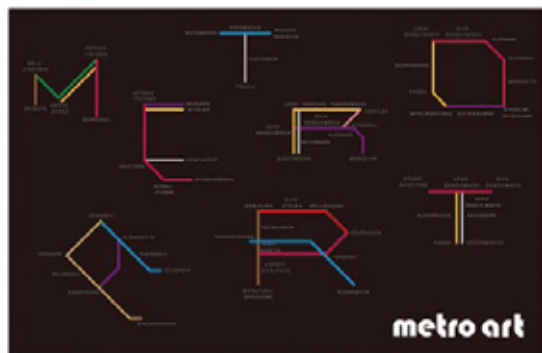

# 鴨川シーワールド 海の動物たちの パネル展

～海の世界との出会い～

会場：B1F・B2F エスカレーター横

4.10(月) ▶ 4.21(金)

鴨川シーワールドは、「海の世界との出会い」をコンセプトにした日本を代表する水族館。海の王者シャチをはじめ、ペルーガヤイルカ、アシカのパフォーマンスのほか、自然環境を再現した展示を通して海の動物たちに出会うことができます。今回はそんな海の動物たちの写真を展示。動物たちの日常の一瞬を切り取った写真をお楽しみ下さい。

# metro art vol.27

会場：B1F・B2Fブリックギャラリー

4.25(火) ▶ 5.19(金)

10:00～18:00 \*最終日は15:00まで

## 入場無料

多くのビジネスパーソンやメディア関係者が行き交うブリックギャラリーを舞台に展開される『metro art(メトロアート)』は、働く大人たちに刺激や癒しを提供すると共に、アーティストのさらなる飛躍に貢献します。わくわくする春にぴったりのクリエイティブな作品を展示いたします。

主催 C/LABORATORY