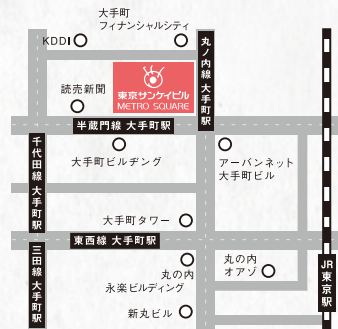

metro square

4.10 [月] >>> 4.28 [金]