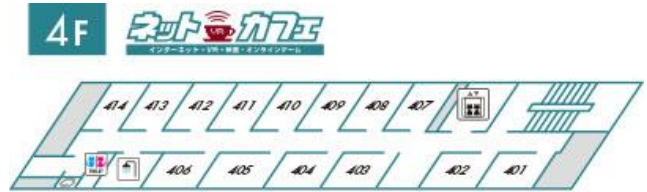

▲フロア図

【平成エンタープライズ社について】

「VIPライナー」ブランドで東京～大阪間を最多運行。女性専用車両を日本で初めての導入、東京・名古屋・京都・大阪の各拠点に自社運営の「VIPラウンジ」及び宿泊施設「わさび」の設置、民泊事業への参入など、バス事業を起点に様々なサービスを展開し、利便性とコストダウンを実現。観光バスツアーにも参入しており、ツアー企画から配車まで自社内で実施できる強みを活かして、格安で充実したツアーを実施。

<会社概要>

株式会社平成エンタープライズ

代表： 田倉貴弥

所在地： 〒354-0015 埼玉県富士見市東みずほ台1-4-5 グランシャリオ2階

設立： 1992年（平成4年）12月11日

事業内容： 貸切観光バス・送迎バス・乗合バス・福祉リフトバス・旅行業・自動車整備業・フィットネスクラブ事業・通所介護事業・宿泊業