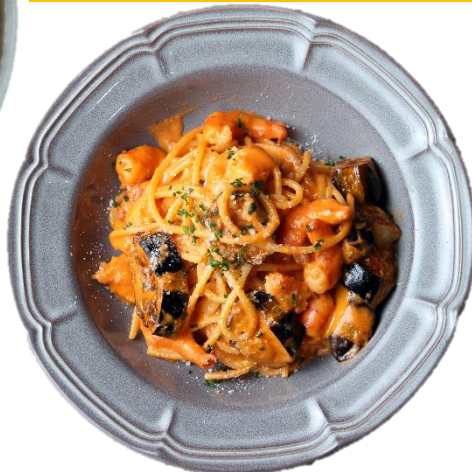

## DINNER

(17:00-22:00 L.O.)

■ビスマルク ¥1,200

ピッツアは全7種！

■海老と茄子のトマトクリーム ¥1,200

※ディナーメニューは税抜価格です  
※メニューは変更になる可能性があります