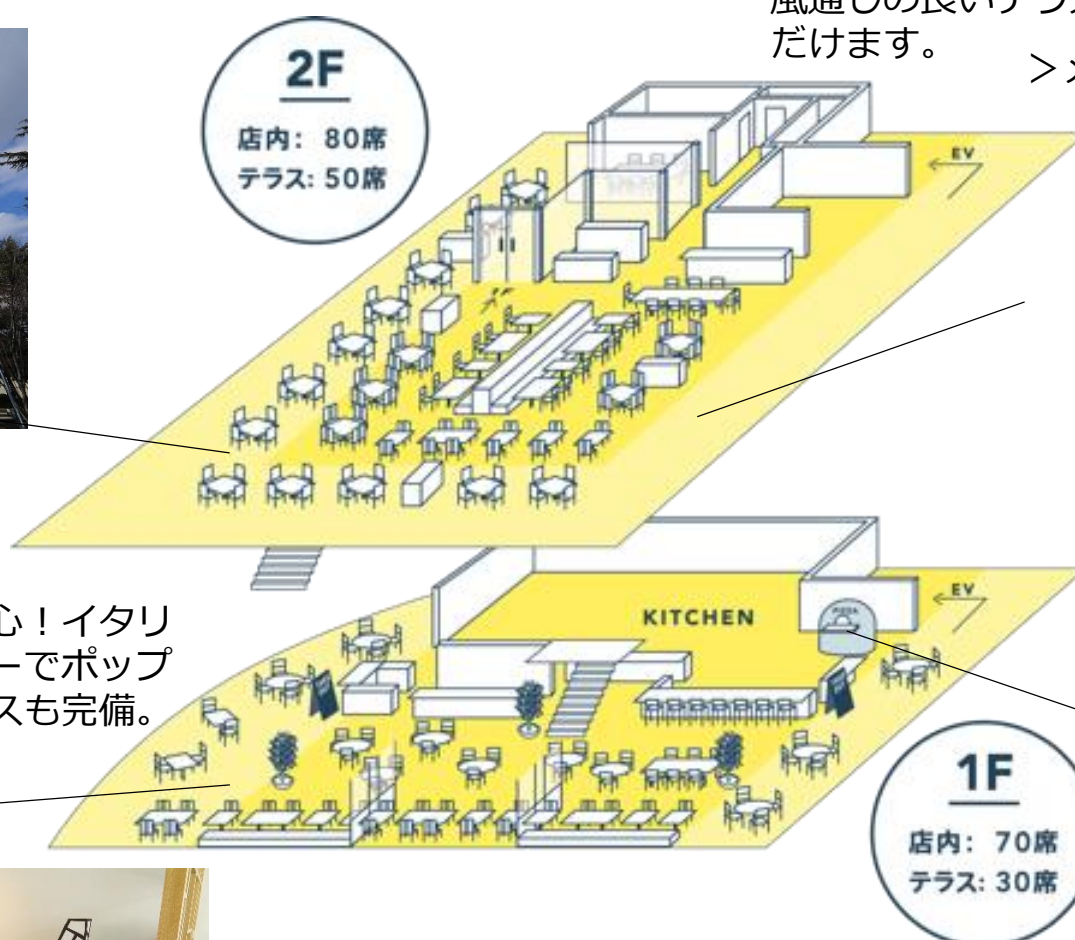

#### 遮るもののない一面の大空をおおぐ眼望を活かした公園内で楽しむ“テラスBBQ”！

2階のテラスでは手ぶらで楽しめる3種類のBBQプランをご用意！

気軽に使えるライトなプラン、豊富な前菜、和牛に魚介もついた充実のプランなど、全てに本格ナポリピッツァ付きの豪華メニュー！公園の緑に囲まれ、風通しの良いテラス席でお楽しみいただけます。

> メニュー詳細は[コチラ](#)から

お子様連れも安心！イタリアンファニチャーでポップなキッズスペースも完備。