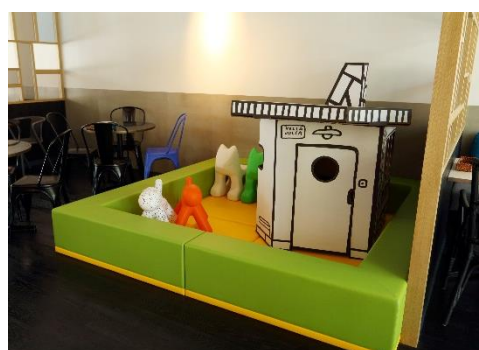

お子様連れも安心！イタリアンファニチャーでポップなキッズスペースも完備。