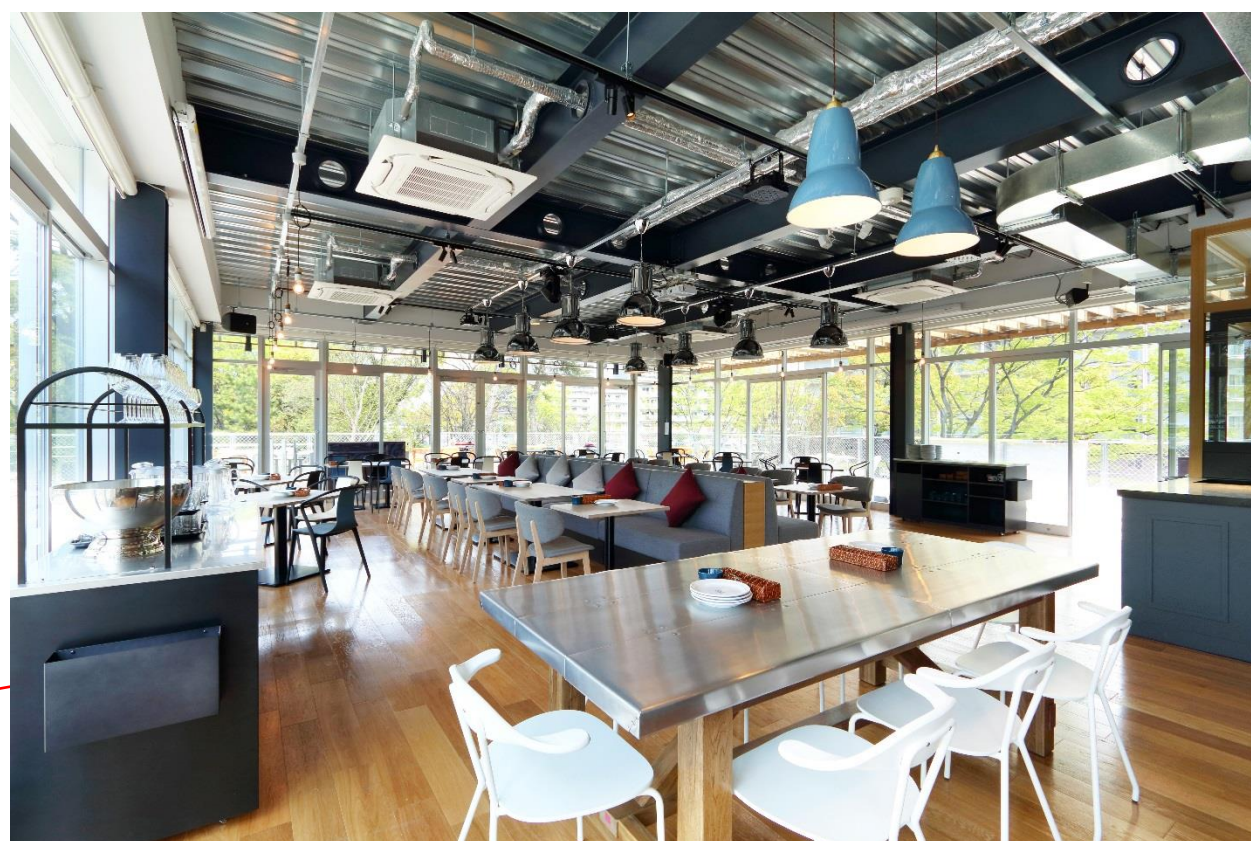

名古屋を代表する都市公園！名城公園内新施設「tonarino」1階・2階 ガーブ カステッロ 全230席の「GARB CASTELLO」4月27日（木）グランドOPEN！

公園内で溢れる緑と広い空を眺めながら楽しむ、BBQや本格ナポリピッツァとイタリアンメニュー

株式会社バルニバービ(本社：大阪市西区、代表取締役社長 佐藤裕久)は、名古屋市北区 名城公園内に4月27日（木）新しく誕生する「tonarino (トナリノ)」へ、レストラン、カフェ&ピッツァ「GARB CASTELLO」を出店致します。

開放的な空間で癒しの時間を創り出す「GARB CASTELLO」

名城公園の壮大な緑を借景に、薪窯を囲むカウンター席、光が差し込む一面ガラス張りのダイニングフロア、風を感じる広々としたテラスを併設する2階建ての「GARB CASTELLO」。木のぬくもりと生き活きた緑が皆で集まりたくなる楽しい空間や、賑わいを創出します。

薪窯で焼きあげる本格ナポリピッツァを軸とした多彩なメニューは、ボリューム満点&種類豊富なランチメニューをはじめ、ディナーはイタリアンを中心とした色鮮やかで見た目も楽しいインパクトメニューや、定番のパスタ、肉料理の数々がテーブルを彩ります。

複合商業施設「tonarino (トナリノ)」

「公園利用者と共に育みながら成長していく名城公園」というコンセプトに合わせ、「城の隣、あなたの隣」をイメージした「tonarino」。約0.7haを占める施設内には食・体・緑・集に特化した事業を始め、公園の利便性や魅力の向上及び公園の賑わいづくりを目指します。

> [Official HP](#)

▲2階フロア