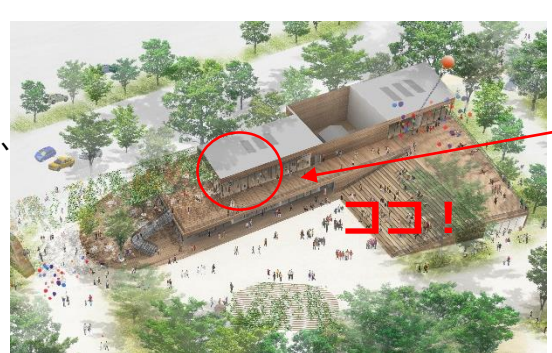

#### 開放的な空間で癒しの時間を創り出す「GARB CASTELLO」

名城公園の壮大な緑を借景に、薪窯を囲むカウンター席、光が差し込む一面ガラス張りのダイニングフロア、風を感じる広々としたテラスを併設する2階建ての「GARB CASTELLO」。木のぬくもりと生き活きた緑が皆で集まりたくなる楽しい空間や、賑わいを創出します。

薪窯で焼きあげる本格ナポリピッツァを軸とした多彩なメニューは、ボリューム満点&種類豊富なランチメニューをはじめ、ディナーはイタリアンを中心とした色鮮やかで見た目も楽しいインパクトメニューや、定番のパスタ、肉料理の数々がテーブルを彩ります。

#### 複合商業施設「tonarino (トナリノ)」

「公園利用者と共に育みながら成長していく名城公園」というコンセプトに合わせ、「城の隣、あなたの隣」をイメージした「tonarino」。約0.7haを占める施設内には食・体・緑・集に特化した事業を始め、公園の利便性や魅力の向上及び公園の賑わいづくりを目指します。

> [Official HP](#)

▲2階フロア

#### 花と緑に囲まれた公園内