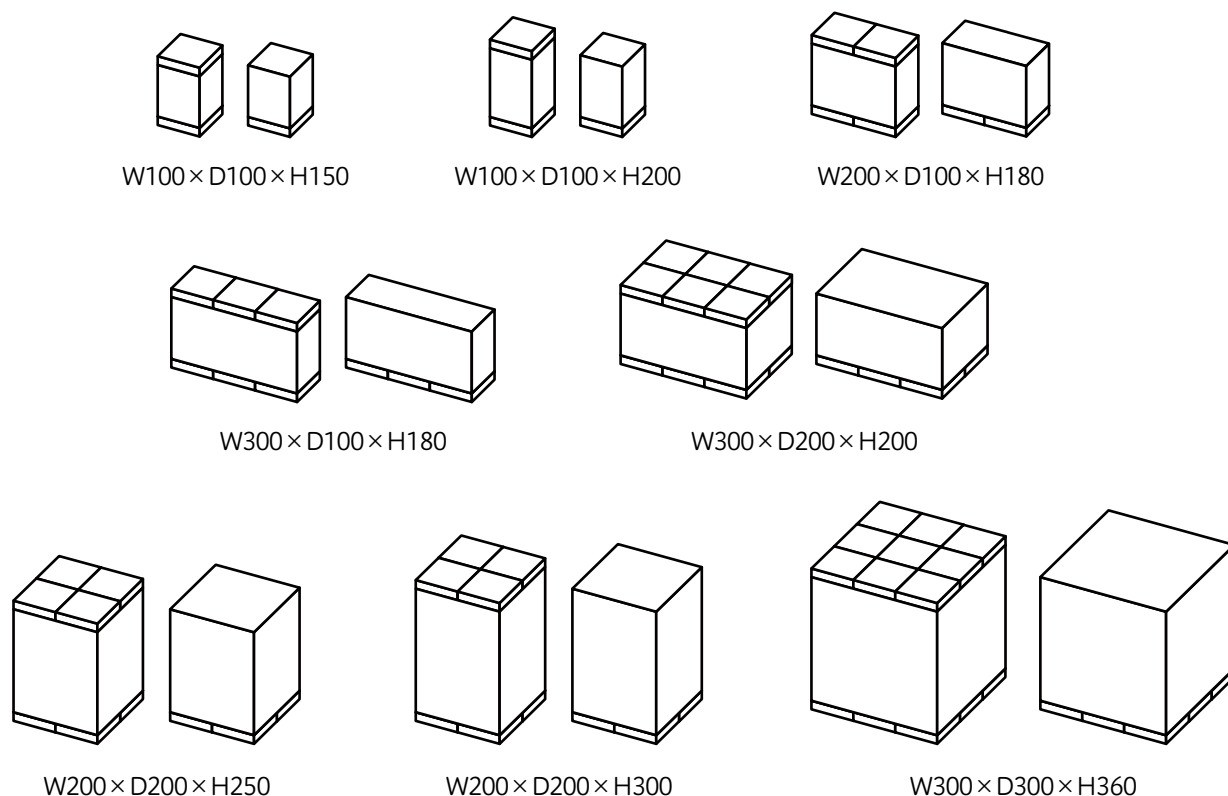

サイズが選べる「標準セット」と「スターターキット」

「ディスプレイ」は、フィギュアなどの一般的なサイズにぴったりなディスプレイケースとして、8種類の規定サイズと2種類のアクリル形状（4枚構成／立方体）から選べる「標準セット」をラインナップいたしました。もちろん「標準セット」からの拡張もできます。

また、小型フィギュアなどの台座として、ベースモジュール1個とコントロールボックスがセットになった「スターターキット」もラインナップに加え、ベースモジュール単体を追加することで自由に拡張できます。

「標準セット」一覧

※標準セットにはコントロールボックスおよびACアダプタは含まれません

アクリルサイズも拡張「アクリルセミオーダー」近日公開！

今後、お好みのサイズのアクリル板を購入できるセミオーダーシステムも導入予定です。