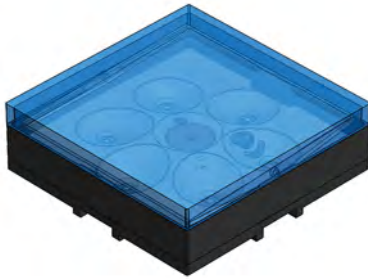

サイズが選べる「標準セット」と「スターターキット」

「ディスプレイ」は、フィギュアなどの一般的なサイズにぴったりなディスプレイケースとして、8種類の規定サイズと2種類のアクリル形状（4枚構成／立方体）から選べる「標準セット」をラインナップいたしました。もちろん「標準セット」からの拡張もできます。

また、小型フィギュアなどの台座として、ベースモジュール1個とコントロールボックスがセットになった「スターターキット」もラインナップに加え、ベースモジュール単体を追加することで自由に拡張できます。

「標準セット」一覧

※標準セットにはコントロールボックスおよびACアダプタは含まれません

アクリルサイズも拡張「アクリルセミオーダー」近日公開！

今後、お好みのサイズのアクリル板を購入できるセミオーダーシステムも導入予定です。

今後発売予定のラインナップ

「ディスプレイ」は、コレクションライフをさらに楽しんでいただくために、現在開発中の演出モジュールやオプションパーツなど、続々とラインナップに加えていきます。