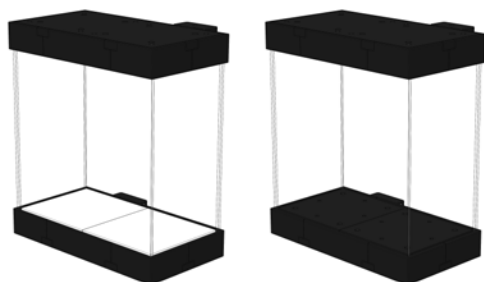

FORCOLLE オンラインショップ： <http://www.forcolle.shop>

W200×D100×H180

W200×D200×H300

「ディスプレイ」とは？

「ディスプレイ」は、100mm×100mmのベースモジュールを最小単位としたモジュール構造により、コレクションのサイズにあわせてホビー感覚で組み立てることができる、新しい発想のディスプレイケースです。

ベースモジュールは、電極ジャックから電源がとれる「プラグインモジュール」と、LEDの面発光で光る「サーフェスモジュール」の2種類をラインナップいたしました。これらのベースモジュールは床面／天井面に関係なく自由な組合せで連結することができ、コントロールボックスからの制御により照明演出も手軽に楽しめます。

ベースモジュールは、ノンスケールの小型フィギュアや1/12フィギュアにちょうどいいサイズなので、コントロールボックスを組み合わせることでベースモジュール単体でも十分たのしめます。

サイズが自由に拡張できる！

小型フィギュアやシリーズモノのコレクションなど、アイテムが増えてきてもサイズの違うディスプレイケースを新たに増やすことなく、ベースモジュールを追加することで、サイズを自由に拡張することができます。フィギュアや大型プラモデルなどの照明演出や、壮大なジオラマ演出も可能です。

今後ラインナップに追加予定の、プラグインモジュールから小型LEDに直接電源がとれる「ワンタッチLEDコネクタ」や、モーター駆動による「ゆらぎモジュール」や「ターンテーブルモジュール」などの演出モジュールを組み合わせることで、ディスプレイの楽しみ方もさらに広がります。

W200×D200×H300

W300×D300×H360

プラグインモジュールに
スポットライトを配置

サーフェスモジュールを
天井面に配置