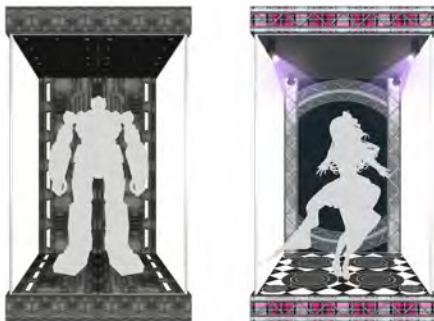

ターンテーブルモジュール

お気に入りのコレクションを発光するターンテーブルに乗せていろいろな角度から楽しむことができます。もちろん回転方向や回転スピードも調整可能です。天地反転もできるので、天井面に配置しアタッチメントを付ければ、ミラーボールやコレクションを吊り下げることができます。