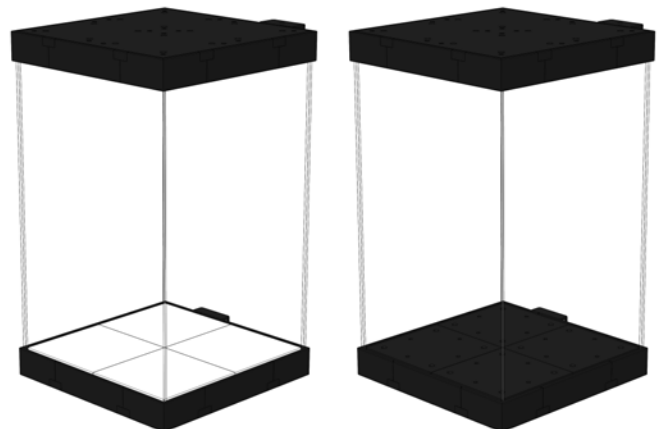

FORCOLLE オンラインショップ： <http://www.forcolle.shop>

W200×D100×H180

W200×D200×H300

「ディスプレイ」とは？

「ディスプレイ」は、100mm×100mmのベースモジュールを最小単位としたモジュール構造により、コレクションのサイズにあわせてホビー感覚で組み立てることができる、新しい発想のディスプレイケースです。

ベースモジュールは、電極ジャックから電源がとれる「プラグインモジュール」と、LEDの面発光で光る「サーフェスモジュール」の2種類をラインナップいたしました。これらのベースモジュールは床面／天井面に関係なく自由な組合せで連結することができ、コントロールボックスからの制御により照明演出も手軽に楽しめます。

ベースモジュールは、ノンスケールの小型フィギュアや1/12フィギュアにちょうどいいサイズなので、コントロールボックスを組み合わせることでベースモジュール単体でも十分たのしめます。

サイズが自由に拡張できる！

小型フィギュアやシリーズモノのコレクションなど、アイテムが増えてきてもサイズの違うディスプレイケースを新たに増やすことなく、ベースモジュールを追加することで、サイズを自由に拡張することができます。フィギュアや大型プラモデルなどの照明演出や、壮大なジオラマ演出も可能です。