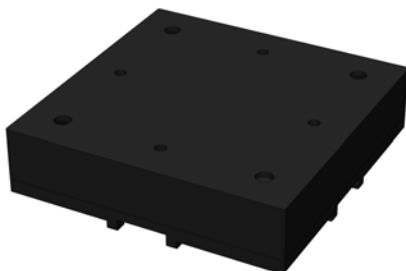

今後ラインナップに追加予定の、プラグインモジュールから小型LEDに直接電源がとれる「ワンタッチLEDコネクタ」や、モーター駆動による「ゆらぎモジュール」や「ターンテーブルモジュール」などの演出モジュールを組み合わせることで、ディスプレイの楽しみ方もさらに広がります。

W200×D200×H300

W300×D300×H360

プラグインモジュールに
スポットライトを配置

サーフェスモジュールを
天井面に配置

ベースモジュール

プラグインモジュール

四隅の電極ジャックから電源がとれるモジュールです。専用のスポットライトを電極ジャックに差し込むだけでスポットライトを点灯できます。また、今後発売予定の模型用 LED などが集約できる「ワンタッチ LED コネクタ」を使用すれば、模型に埋め込んだ LED に直接電源を供給できます。

サーフェスモジュール

内部に 9 個のチップ LED が配置された、面全体が発光するモジュールです。単体でも十分な明るさで照らすことができ、コントロールボックスの設定により照明演出の幅も広がります。

ブランクモジュール

プラグインモジュールから電子基板を無くしたモジュールです。サイズ拡張用としてプラグインモジュールの代替用にご使用ください。

※電子基板が含まれないため、通電用としてはご使用いただけません。

コントロールボックス

コントロールボックスSE

「ディスプレイ」の”頭脳”ともいえる、照明演出を制御するコントロールボックスです。ベースモジュールへの電源供給だけでなく、ジョイントパーツで接続されたベースモジュールを9パターンの照明演出ができます。ステージ照明のような演出もお手軽に表現できます。