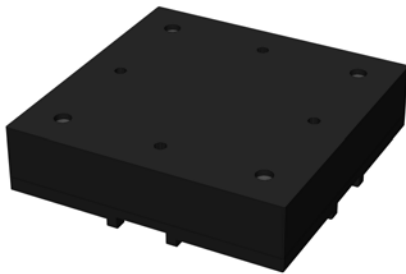

ベースモジュールは、ノンスケールの小型フィギュアや1/12フィギュアにちょうどいいサイズなので、コントロールボックスを組み合わせることでベースモジュール単体でも十分たのしめます。

サイズが自由に拡張できる！

小型フィギュアやシリーズモノのコレクションなど、アイテムが増えてきてもサイズの違うディスプレイケースを新たに増やすことなく、ベースモジュールを追加することで、サイズを自由に拡張することができます。フィギュアや大型プラモデルなどの照明演出や、壮大なジオラマ演出も可能です。

今後ラインナップに追加予定の、プラグインモジュールから小型LEDに直接電源がとれる「ワンタッチLEDコネクタ」や、モーター駆動による「ゆらぎモジュール」や「ターンテーブルモジュール」などの演出モジュールを組み合わせることで、ディスプレイの楽しみ方もさらに広がります。

W200×D200×H300

W300×D300×H360

プラグインモジュールに
スポットライトを配置

サーフェスモジュールを
天井面に配置

ベースモジュール

プラグインモジュール

四隅の電極ジャックから電源がとれるモジュールです。専用のスポットライトを電極ジャックに差し込むだけでスポットライトを点灯できます。また、今後発売予定の模型用 LED などが集約できる「ワンタッチ LED コネクタ」を使用すれば、模型に埋め込んだ LED に直接電源を供給できます。

サーフェスモジュール

内部に 9 個のチップ LED が配置された、面全体が発光するモジュールです。単体でも十分な明るさで照らすことができ、コントロールボックスの設定により照明演出の幅も広がります。

ブランクモジュール

プラグインモジュールから電子基板を無くしたモジュールです。サイズ拡張用としてプラグインモジュールの代替用にご使用ください。

※電子基板が含まれないため、通電用としてはご使用いただけません。

コントロールボックス

コントロールボックスSE

「ディスプレイ」の”頭脳”ともいえる、照明演出を制御するコントロールボックスです。ベースモジュールへの電源供給だけでなく、ジョイントパーツで接続されたベースモジュールを9パターンの照明演出ができます。ステージ照明のような演出もお手軽に表現できます。